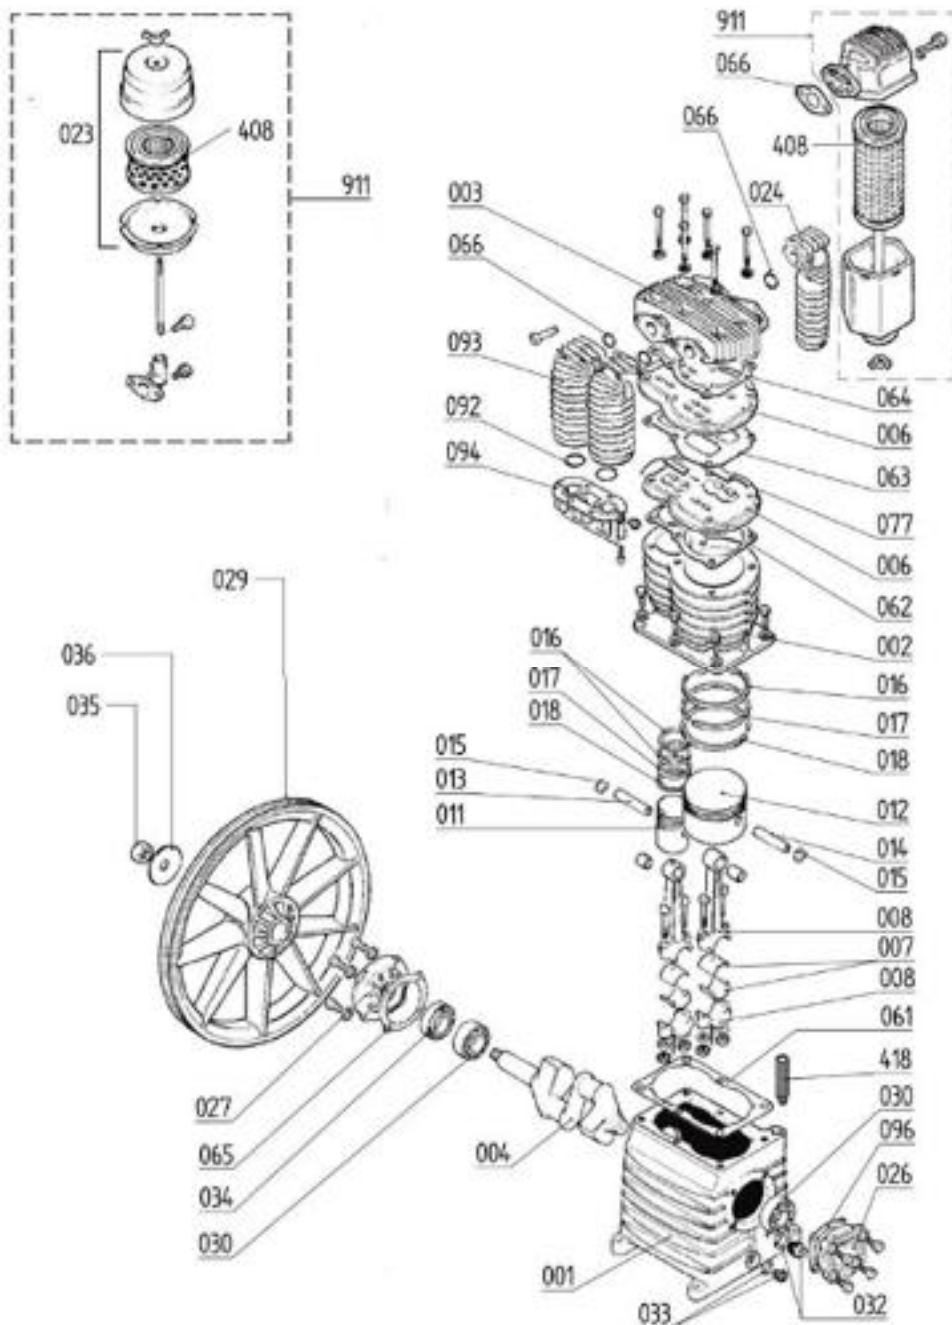

Gerätecode: SGOM601MDB042
 Artikelnummer: 20161018
 AEROTEC Silent Basis PRO B-AK25-15 Beisteller
 Gerätetyp: Keilriemenkompressor- 3 KW- 15 Bar

POS	Beschreibung	Code	Preis
105	Rückschlagventil	9048076	
106	Leitungshahn	4100809	
107	Kondensatablasshahn	15300320	
109	Manometer	330051000	
110	Sicherheitsventil	9049104	
125	Riemenscheibe	9076603	
126	Poly-V-Riemen	9075002	
127	Rilsan 10x8	14300990	
127	Rilsan 4x6 schwarz	9270046	
131	Druckschalter	1280060	
135	Motor 3 kW - HP4 - 400 - MEC100	8460001	
137	Magnetventil	9064469	
145	Förderleitung	1430232B	
155	Schalldämpfer	1630005A	
155	Schalldämpfer	011013000	
165	Schwingungsdämpfer	020027000	
176	Verbinder	005225000	
200	Aggregat	SG0000A	
300	Schwingungsdämpfer (Radsatz)	16500190	
400	Komplette Einhausung	4800330034	
418	Verschlussstopfen GC 1/8	011314000	
421	Ölabscheider - Behälter	4800481080	

424	Elektroventilator	11500030	
431	Controlpanel	12200380	
432	Bügel für Radiator	1230009A	
447	Temperatursensor	14800020	
457	Luftleitung	14300950	
479	Anschluss 1"x3/4"	011000405	
479	Anschluss 3/4"	011000414	
482	Schlauch 3/4"FF L1000	14300770	
486	Verschlussstopfen	16902430	
490	Thermostat	14800100	
501	Not-Aus-Taste	19201680	
602	Elektronische Kontrollvorrichtung	19200090	

**Zylinderkopfschrauben mit 18
NM nachziehen !!**

POS	Beschreibung	Code	Preis
1	Kurbelgehäuse	33103700	
2	Zylinder	31604010	
3	Kopf	SG61400	
4	Welle	SG61200	
6	Ventilplatte	SM40100	
7	Buchse / Schalenhälfte	31103860	
8	komplettes Pleul	SM11005	
11	Kolben HD	31206180	
12	Kolben HD	31203600	
13	Bolzen HD	31204670	
14	Bolzen HD	31203610	
15	Bolzenfeststellring	37602260	
16	Kolbenring AC/COO	31203570	
16	Kolbenring AC/COO	31204700	
17	Kolbenring ROS	31203580	
17	Kolbenring ROS	31204710	
18	Kolbenring ROF	31203590	
18	Kolbenring ROF	31204720	
23	Luftfilter	9421148	
24	Kollektor / Nachkühler	SG70100	
26	Vorderer Deckel	30400830	
27	Hintere Halterung für Gehäuse	30400860	
29	Schwungrad	31003080	