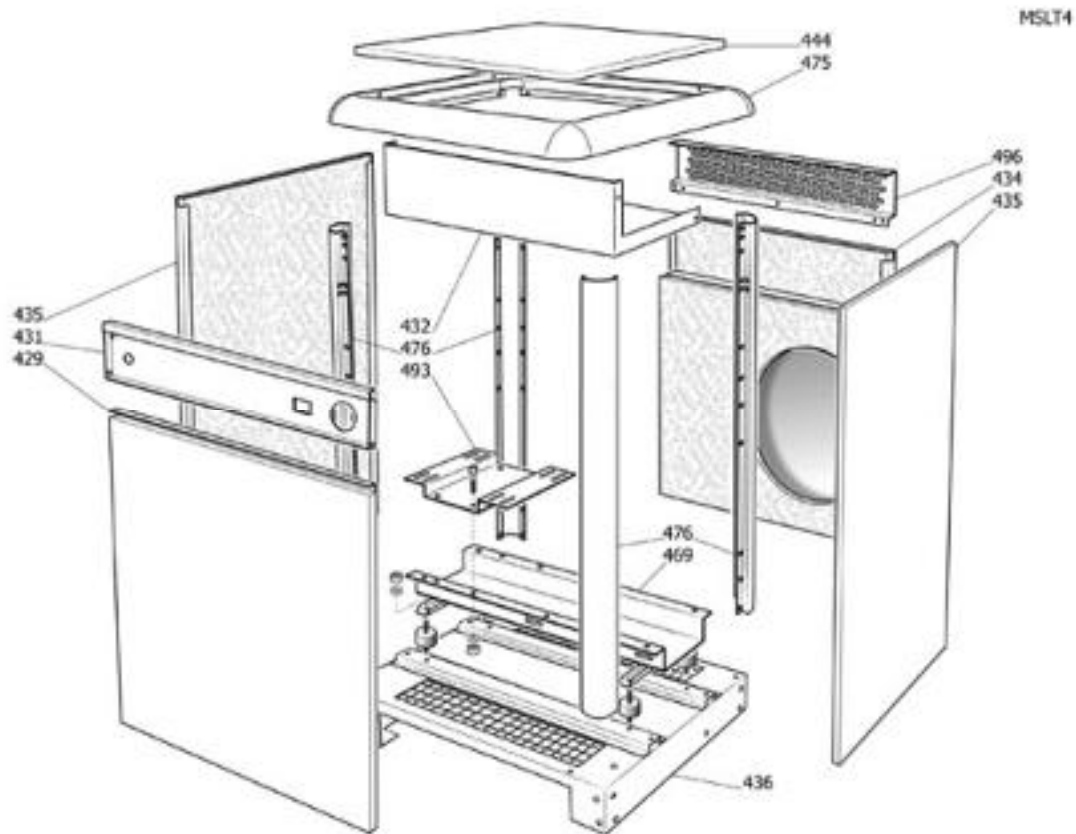

Gerätecode: SGOM601MDB042
 Artikelnummer: 20161018
 AEROTEC Silent Basis PRO B-AK25-15 Beisteller
 Gerätetyp: Keilriemenkompressor- 3 KW- 15 Bar

POS	Beschreibung	Code	Preis
105	Rückschlagventil	9048076	
106	Leitungshahn	4100809	
107	Kondensatablasshahn	15300320	
109	Manometer	330051000	
110	Sicherheitsventil	9049104	
125	Riemenscheibe	9076603	
126	Poly-V-Riemen	9075002	
127	Rilsan 10x8	14300990	
127	Rilsan 4x6 schwarz	9270046	
131	Druckschalter	1280060	
135	Motor 3 kW - HP4 - 400 - MEC100	8460001	
137	Magnetventil	9064469	
145	Förderleitung	1430232B	
155	Schalldämpfer	1630005A	
155	Schalldämpfer	011013000	
165	Schwingungsdämpfer	020027000	
176	Verbinder	005225000	
200	Aggregat	SG0000A	
300	Schwingungsdämpfer (Radsatz)	16500190	
400	Komplette Einhausung	4800330034	
418	Verschlussstopfen GC 1/8	011314000	
421	Ölabscheider - Behälter	4800481080	

424	Elektroventilator	11500030	
431	Controlpanel	12200380	
432	Bügel für Radiator	1230009A	
447	Temperatursensor	14800020	
457	Luftleitung	14300950	
479	Anschluss 1"x3/4"	011000405	
479	Anschluss 3/4"	011000414	
482	Schlauch 3/4"FF L1000	14300770	
486	Verschlussstopfen	16902430	
490	Thermostat	14800100	
501	Not-Aus-Taste	19201680	
602	Elektronische Kontrollvorrichtung	19200090	

POS	Beschreibung	Code	Preis
429	vordere Klappe rechts	4800357034	
431	Control Panel	4800373034	
432	Bügel für Radiator	1230009A	
434	Hintere Platte	4800404034	
435	Hintere rechts Platte	4800391034	
436	Gestell	1230002C	
444	Obere Tafel	4800083034	
469	Motorblech	1230024A	
475	Oberer Rahmen	1230007A	
476	Ecken	1230005B	
493	Schlitten für Motor	12300280	
496	Gitter Lüferradnabe	4800414034	