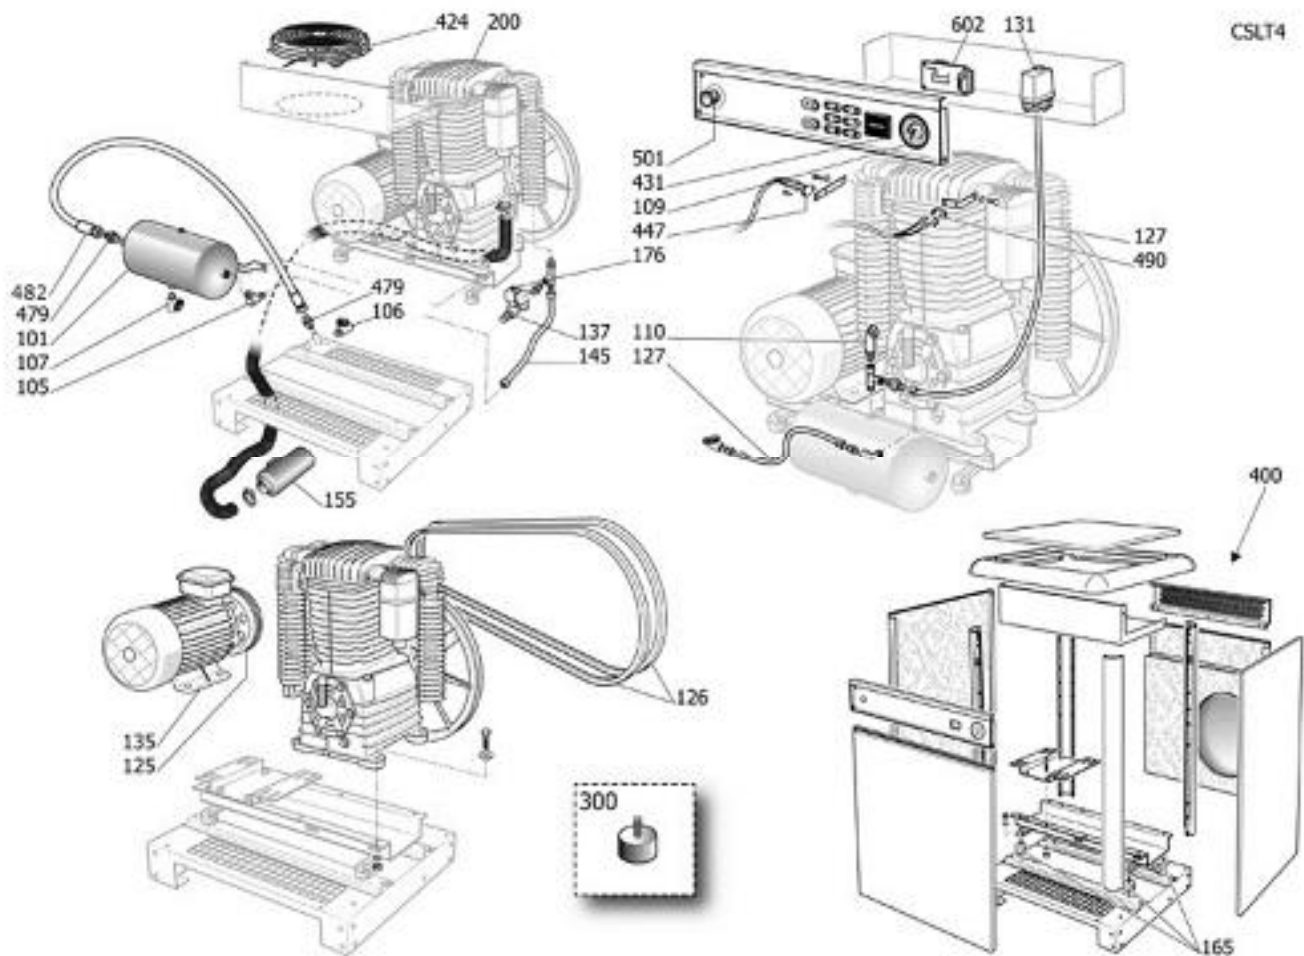

Gerätecode: SGOM601MDB042
 Artikelnummer: 20161018
 AEROTEC Silent Basis PRO B-AK25-15 Beisteller
 Gerätetyp: Keilriemenkompressor- 3 KW- 15 Bar

POS	Beschreibung	Code	Preis
105	Rückschlagventil	9048076	
106	Leitungshahn	4100809	
107	Kondensatablasshahn	15300320	
109	Manometer	330051000	
110	Sicherheitsventil	9049104	
125	Riemenscheibe	9076603	
126	Poly-V-Riemen	9075002	
127	Rilsan 10x8	14300990	
127	Rilsan 4x6 schwarz	9270046	
131	Druckschalter	1280060	
135	Motor 3 kW - HP4 - 400 - MEC100	8460001	
137	Magnetventil	9064469	
145	Förderleitung	1430232B	
155	Schalldämpfer	1630005A	
155	Schalldämpfer	011013000	
165	Schwingungsdämpfer	020027000	
176	Verbinder	005225000	
200	Aggregat	SG0000A	
300	Schwingungsdämpfer (Radsatz)	16500190	
400	Komplette Einhausung	4800330034	
418	Verschlussstopfen GC 1/8	011314000	
421	Ölabscheider - Behälter	4800481080	

424	Elektroventilator	11500030	
431	Controlpanel	12200380	
432	Bügel für Radiator	1230009A	
447	Temperatursensor	14800020	
457	Luftleitung	14300950	
479	Anschluss 1"x3/4"	011000405	
479	Anschluss 3/4"	011000414	
482	Schlauch 3/4"FF L1000	14300770	
486	Verschlussstopfen	16902430	
490	Thermostat	14800100	
501	Not-Aus-Taste	19201680	
602	Elektronische Kontrollvorrichtung	19200090	

**Zylinderkopfschrauben mit 18
NM nachziehen !!**

POS	Beschreibung	Code	Preis
1	Kurbelgehäuse	33103700	
2	Zylinder	31604010	
3	Kopf	SG61400	
4	Welle	SG61200	
6	Ventilplatte	SM40100	
7	Buchse / Schalenhälfte	31103860	
8	komplettes Pleul	SM11005	
11	Kolben HD	31206180	
12	Kolben HD	31203600	
13	Bolzen HD	31204670	
14	Bolzen HD	31203610	
15	Bolzenfeststellring	37602260	
16	Kolbenring AC/COO	31203570	
16	Kolbenring AC/COO	31204700	
17	Kolbenring ROS	31203580	
17	Kolbenring ROS	31204710	
18	Kolbenring ROF	31203590	
18	Kolbenring ROF	31204720	
23	Luftfilter	9421148	
24	Kollektor / Nachkühler	SG70100	
26	Vorderer Deckel	30400830	
27	Hintere Halterung für Gehäuse	30400860	
29	Schwungrad	31003080	