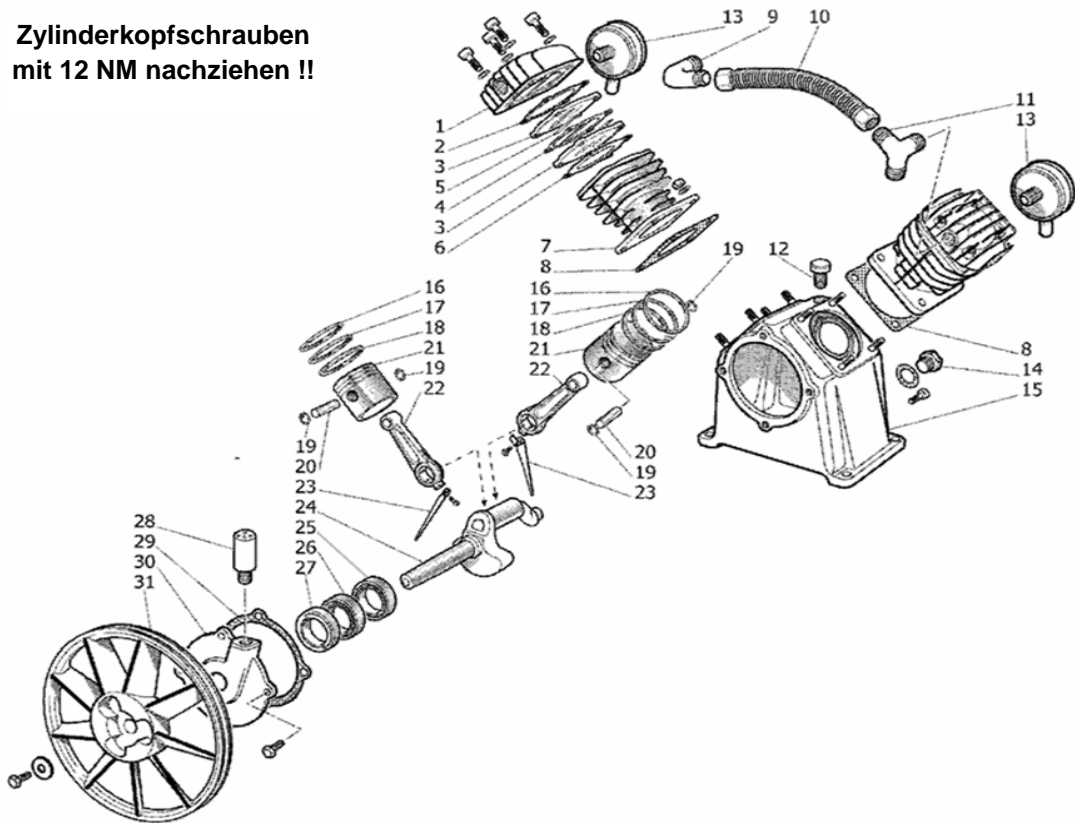

**Zylinderkopfschrauben
mit 12 NM nachziehen !!**

POS	Beschreibung	Code	Preis
1	Zylinderkopf	9606150	
2	Zylinderkopfdichtung	9606154	
3	Ventilplatte Oberteil	9606167	
4	Ventilplattendichtung	9606168	
5	Ventilfinger	im Satz	
6	Zylinderdichtung	im Satz	
Ventilkit	Ventilplattenkit (Pos 2-3-4-5-6)	9606152	
8	Fußdichtung	9606156	
9	Eckventil	9606081	
10	Druckleitung	9606082	
11	3 fach Verteiler	9606083	
12	Verschlusschraube	9606085	
13	Luftfilter	9606084	
14	Ölschauglas	9606086	
15	Kurbelwellengehäuse	9606087	
16	Kolbenring 1	9606088	
17	Kolbenring 2	9606089	
18	Kolbenring 3	9606090	
19	Seegering	9606091	
20	Bolzen	9606092	
21	Seegering	9606093	
22	Pleuel	9606094	
23	Ölnadel	9606095	
24	Kurbelwelle	9606096	
25	Lager 1	9606097	
26	Lager 2	9606098	
27	Lager 3	9606099	
28	Verschlussstopfen	9606100	
29	Lagerdichtung	9606101	
30	Lagerschild	9606102	
31	Verdichterlaufrad 320 spa 13	9606103	

Ölmenge Verdichter ca. 1 Liter