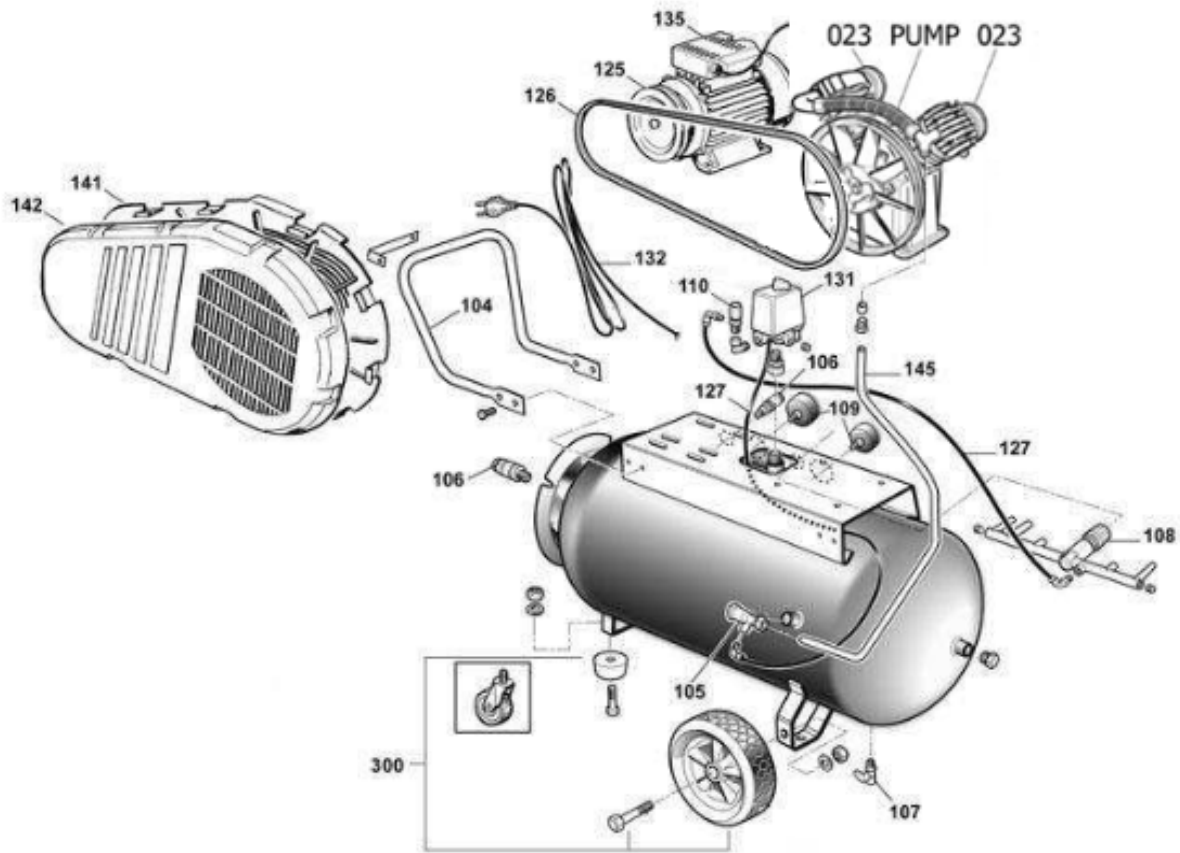

Gerätecode: 8119615MDB021
 Artikelnummer: 2013240
 Gerätetyp: Aerotec 500-90 TECH

POS	Beschreibung	Code	Preis
102	Laufrad geschäumt 250 mm AERO VDC und VCF	9414785	
103	Lenkrolle vorne mit Bremse	9044007	
104	Handgriff - TECH 30/100	9420248	
105	Rückschlagventil 3/4" - 12 mm Rohr	9048057	
106	Schnellkupplung 1/2" AG	9047020	
106	Schnellkupplung 1/4" AG	4100811	
107	Kugelhahn 3/8"	9047051	
108	Druckminderer	9051154	
109	Manometer 1/4" D:63 AX 16 bar rechts	9052071	
109	Manometer 1/4" D:50 AX 16bar links	9052072	
110	Sicherheitsventil 3/8" 11 Bar	4101063	
114	Radbolzen	9414786	
125	Riemenscheibe VCF 100 x 24 ALU	9076023	
126	Riemen A 49	9075024	
127	Rilsanschlauch 6/8 PU 1 Meter	9270045	
127	Rilsanschlauch 4x6 PU 1 Meter	9270046	
131	Druckschalter Condor MDR3 - Rot 1/4"	9063234	
131K	Überwurfverschraubung zu Kontereinheit (450er V)	9053485	
131K	Konterverschraubung Teil Druckschalter	9053294	
131K	Konterveschraubung Teil Kessel	9053325	
132	Schukokabel 4 x 1,5 x 2000	9065002	
134	Schukokabel 4 x 1,5 x 1000	9065033	
135	Elektromotor 2,2 KW- HP3 - 400V MEC90	845S000	
141	Keilriemenschutz hinten B3800	833330E	
142	Keilriemenschutz vorne B3800	833310D	
145	Druckrohr	9043305	
300	Radsatz KIT-Räder	9420726	
200	VCF AGGREGAT	9415216	

Ölmenge Verdichter ca. 1 Liter