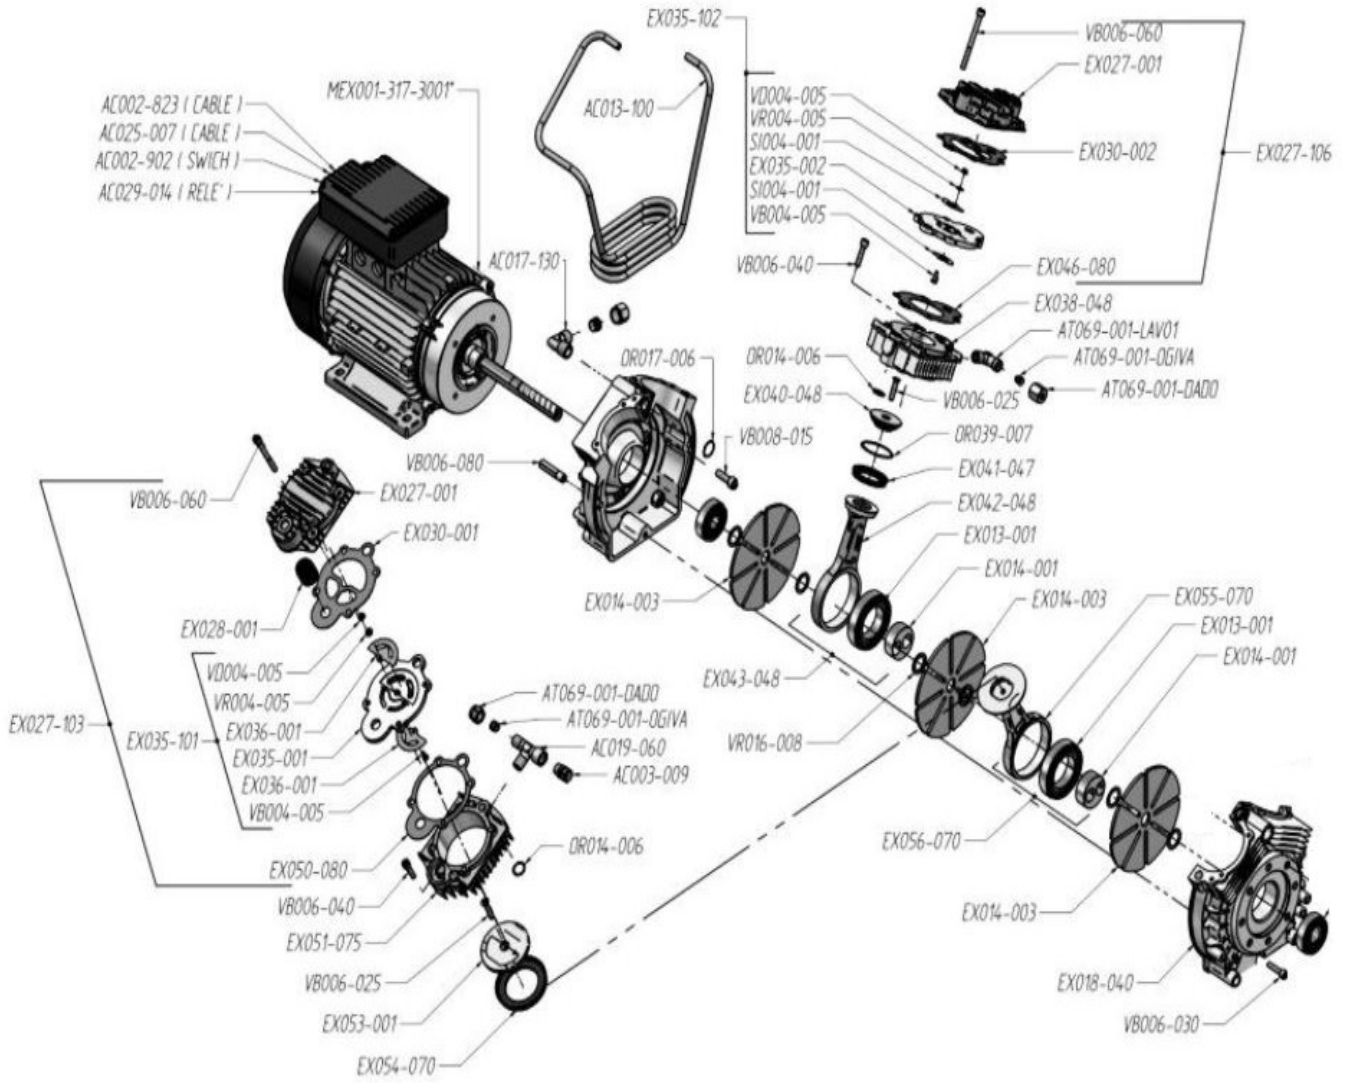

Aggregat zu EXTREM 30