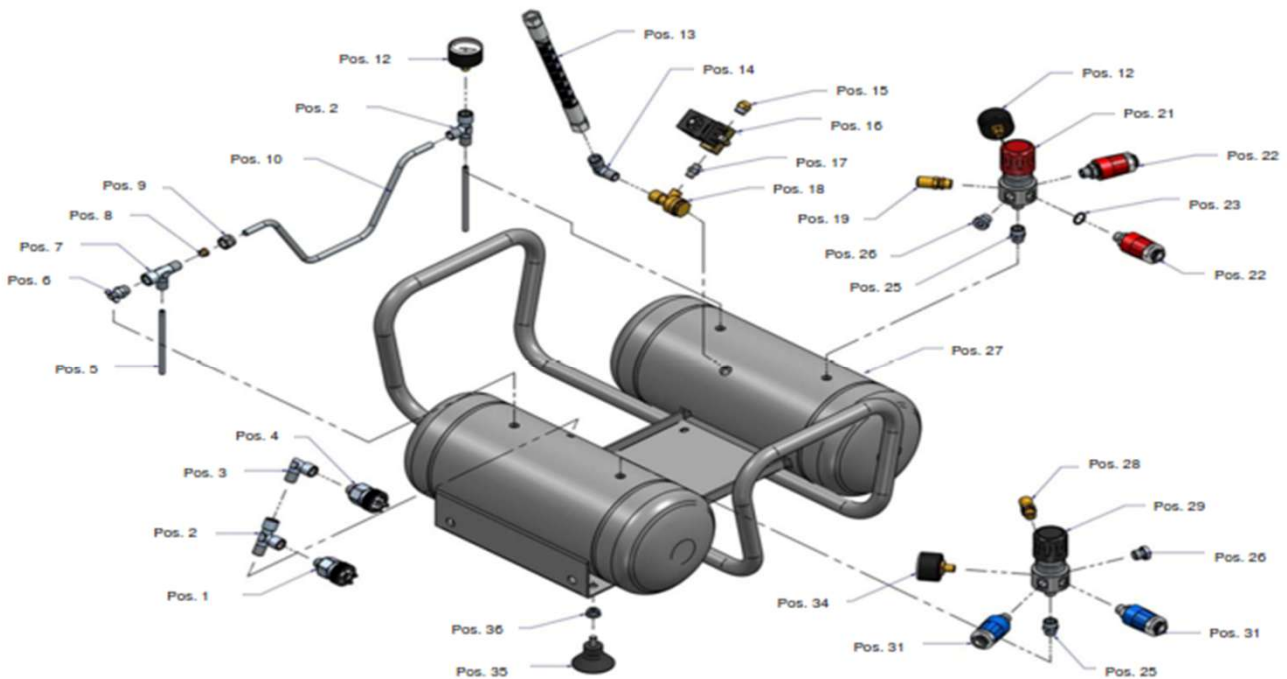

Gerätecode: EXTTN182042305MG1600
 Artikelnummer: 2010251
 Gerätetyp: Aerotec EXTREM 30 2x9

POS	Beschreibung	Code	Preis
1	Endschalter 25 bar bis Ende 2014	AC001-200 (25 bar)	
2	T-Stück	AC019-061	
3	Winkelstück Endschalter	AC017-052	
4	Endschalter 30 bar bis Ende 2014	AC001-200 (30 bar)	
4	Druckschalter WIKA (nur ein Schalter) ab 2015	AC001-200	
5	Druckrohr Tank	AC013-101	
6	Entwässerung	AC007-004-1	
7	T-Stück	AC019-060	
8	Quetschring Druckrohr	AT068-001-OGIVA	
9	Überwurfmutter Druckrohr	AT068-001-DADO	
10	Druckrohr	AC013-102	
12	Manometer 30 bar	AC005-008	
13	Flexschlauch	AC026-061	
14	Winkelstück Rückschlagventil	AC017-130	
15	Abluftdämpfer	ES039-002	
16	Magnetventil	AC025-005/AC025-006	
17	Doppelnippel Magnetventil	AC015-001	
18	Rückschlagventil	AC008-010	
19	Überdruckventil 30 bar	AC003-040	
21	Druckregler 30 bar	AC004-005	
22	Sicherheitskupplung 30 bar	AC006-007	
23	Dichtung Sicherheitskupplung 30 bar	AC006-901	
25	Doppelnippel Druckregler/Tank	AC016-020	
26	Blindstopfen Druckregler	HR176-002	
27	Druckluftkessel	AC030-200-7016	
28	Überdruckventil 10 bar	AC003-028	
29	Druckregler 10 bar	AC004-006	
31	Sicherheitskupplung 10 bar	AC006-006	
34	Manometer 10 bar	AC005-002	
35	Gummipuffer	AC009-009	
36	Mutter Gummipuffer	VD008-005	