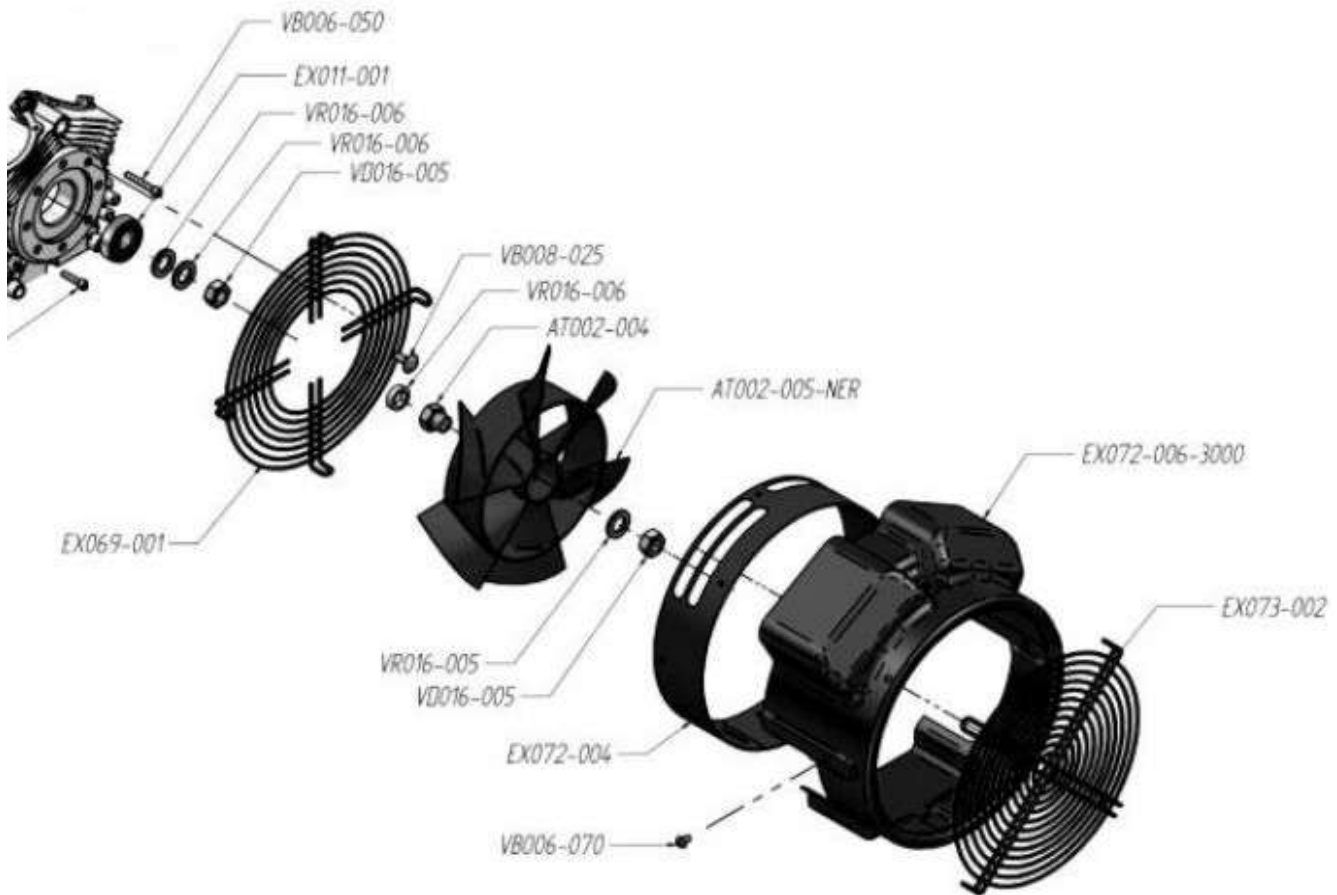

POS	Beschreibung	Code	Preis
1	Metallschutz für Lüfterrad unten	VB006-070	
2	Metallschutz	EX072-004	
3	Schraubenmutter	VD016-005	
4	Unterlegscheibe	VR016-0055	
5	Metallschutz für Lüfterrad oben	EX069-001	
6	Verschraubung	VB006-030	
7	Monoblock	EX018-040	
8	Distanzscheibe	EX014-003	
9	Kolbenkit	EX056-070	
10	Kolbenring	EX054-070	
11	Kolbendichtung	EX053-001	
12	Verschraubung für Pleuel	VB006-025	
13	Zylinder	EX051-075	
14	Verschraubung für Zylinder	VB006-040	
15	Zylinderdichtung	EX050-080	
16	Verschraubung für Ventilplatte	VB004-005	
17	Ventilplattendichtung	EX036-001	
18	Ventilplatte	EX035-001	
20	Verschraubung	VR004-005	
21	Unterlegscheibe	VD004-005	
22	Verschraubung	EX028-001	
23	Dichtungskit	EX035-101	
24	Zylinderkopfschrauben	VB006-060	
25	Zylinderkit inkl. Dichtungen	EX027-103	
26	O-Ring	DR014-006	
27	Anschluss für Druckleitung	AC003-009	
28	T-Stück Verteiler	AC019-060	
29	O-Ring	AT069-001-OGIVA	
30	Ventil	AT069-001-DADO	
31	Zylinderkopfdichtung	EX030-001	
32	Zylinderkopf	EX027-001	
33	Verschraubung für Abdeckung	VB006-080