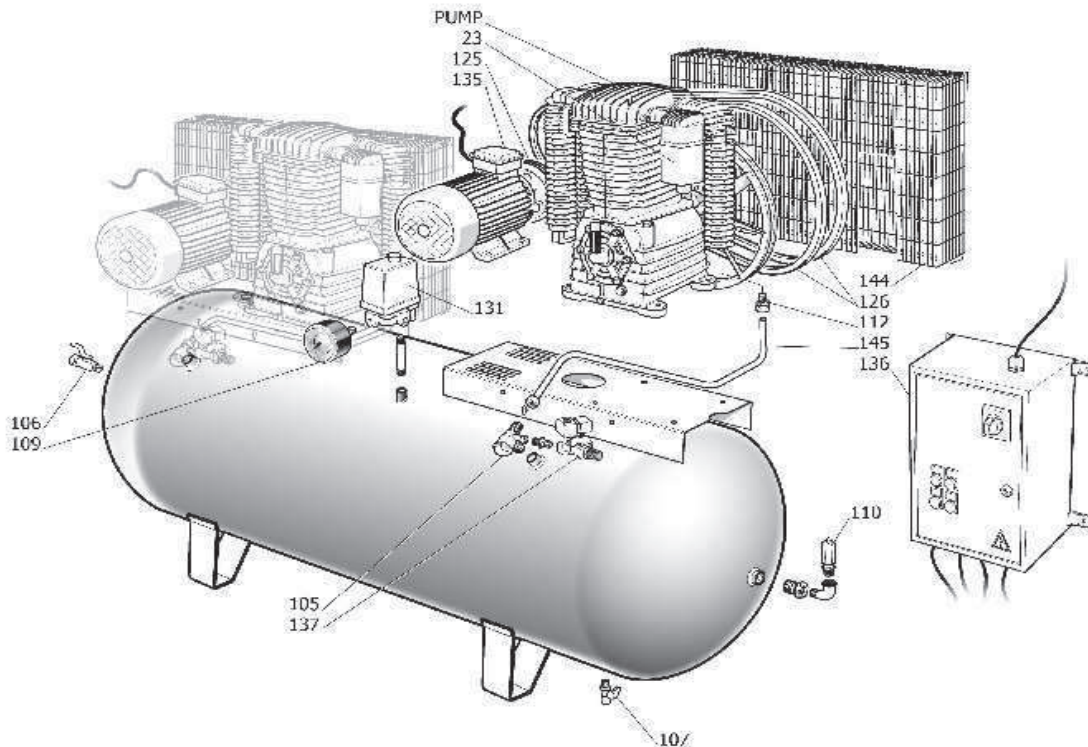

Gerätecode: SMUN905NUA  
 Artikelnummer: 2010107  
 Gerätetyp: Aerotec Tandem Kompressor AK50

POS	Beschreibung	Code	Preis
103	Antivibrationsdämpfer ( Montage Standfuss )	9038037	
105	Rückschlagventil 3/4"M	9048024	
106	Kugelhahn 1/2"	9047005	
109	Manometer 50 mm - 1/4"	9052014	
110	Überdruckventil 3/8" - 11 bar	4101063	
125	Riemenscheibe - Motor 160 X 2B	9076612	
127	Rilsanschlauch	9270046	
135	Elektromotor 7,4 KW HP10 T 400/700 M132 S3-75	849T000	
136	Stern- Dreiecksschaltung	9062079	
137	1/2" Magnetventil 24 V	9064469	
109	Manometer 50 mm - 1/4"	9052014	
107	Kugelhahn 3/8"	9047051	
145a	Druckleitung rechts	14304050	
145b	Druckleitung links	14304060	
126	Keilriemen spa13 B84	9075015	
144	Keilriemenschutz - Stahlgitter	134008a	
112	Verschraubung	9053372	
131	Druckschalter	9063084	

POS	Beschreibung	Code	Preis
30203710	Kurbelwelle	30203710	
30303720	Kugellager	30303720	
30303730	Dichtungsring	30303730	
30403750	Lagerflansch	30403750	
30403790	Lagerflansch	30403790	
30500160	Dichtung	30500160	
3050016A	Dichtung	3050016A	
30502400	O-Ring	30502400	
30502700	O-Ring	30502700	
30503740	Dichtung	30503740	
30503820	Dichtung	30503820	
30504030	Dichtung	30504030	
30504070	Dichtung	30504070	
30504080	Dichtung	30504080	
30504440	Dichtung	30504440	
31003760	Schwungrad ø550	31003760	
31103690	Pleulstange komplett	31103690	
31103860	Lagerschale	31103860	
31103880	Buchse	31103880	