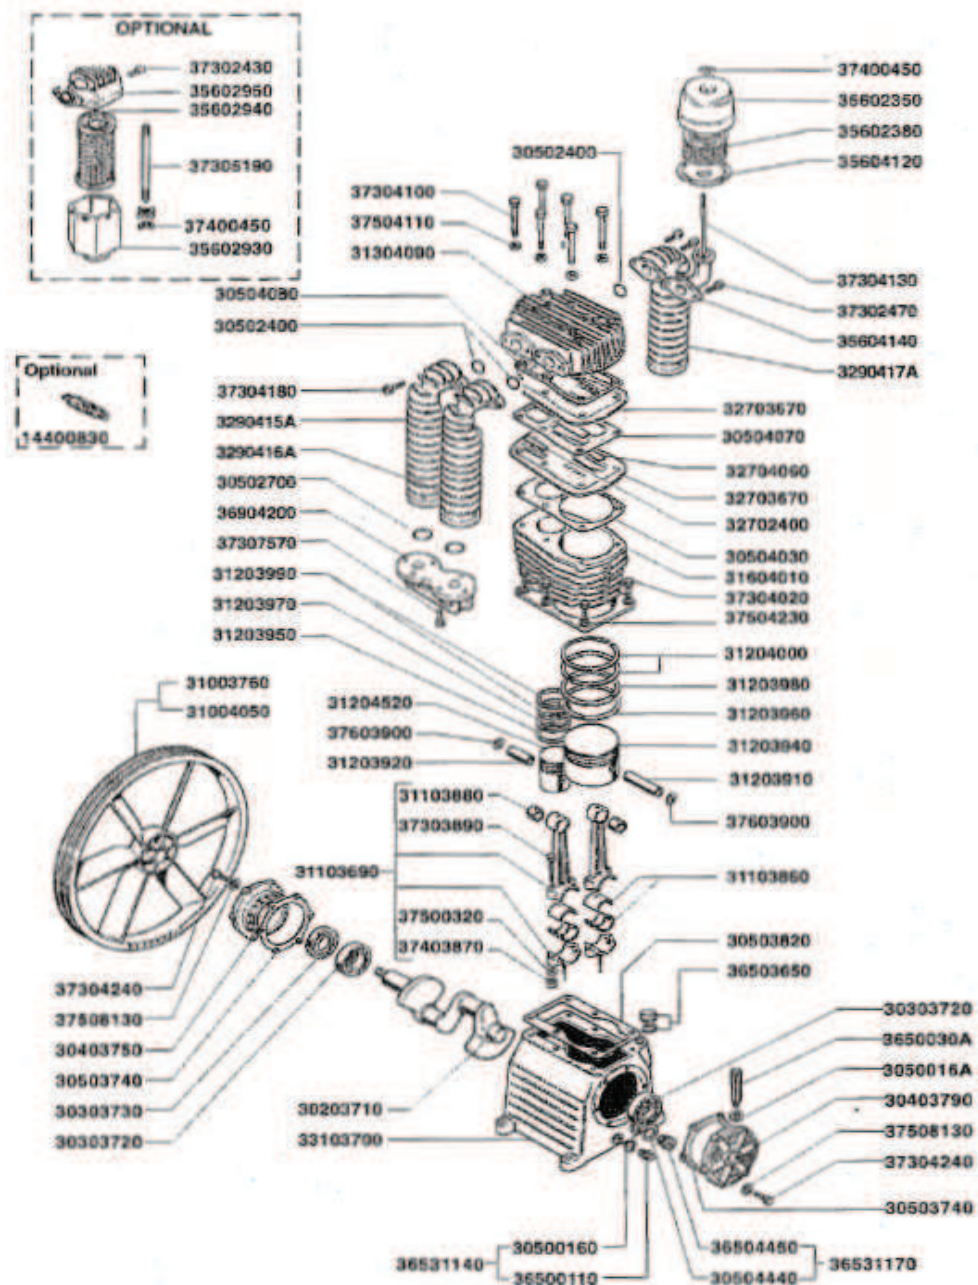

Gerätecode: SMUN905NUA  
 Artikelnummer: 2010107  
 Gerätetyp: Aerotec Tandem Kompressor AK50

POS	Beschreibung	Code	Preis
103	Antivibrationsdämpfer ( Montage Standfuss )	9038037	
105	Rückschlagventil 3/4"M	9048024	
106	Kugelhahn 1/2"	9047005	
109	Manometer 50 mm - 1/4"	9052014	
110	Überdruckventil 3/8" - 11 bar	4101063	
125	Riemenscheibe - Motor 160 X 2B	9076612	
127	Rilsanschlauch	9270046	
135	Elektromotor 7,4 KW HP10 T 400/700 M132 S3-75	849T000	
136	Stern- Dreiecksschaltung	9062079	
137	1/2" Magnetventil 24 V	9064469	
109	Manometer 50 mm - 1/4"	9052014	
107	Kugelhahn 3/8"	9047051	
145a	Druckleitung rechts	14304050	
145b	Druckleitung links	14304060	
126	Keilriemen spa13 B84	9075015	
144	Keilriemenschutz - Stahlgitter	134008a	
112	Verschraubung	9053372	
131	Druckschalter	9063084	

POS	Beschreibung	Code	Preis
30203710	Kurbelwelle	30203710	
30303720	Kugellager	30303720	
30303730	Dichtungsring	30303730	
30403750	Lagerflansch	30403750	
30403790	Lagerflansch	30403790	
30500160	Dichtung	30500160	
3050016A	Dichtung	3050016A	
30502400	O-Ring	30502400	
30502700	O-Ring	30502700	
30503740	Dichtung	30503740	
30503820	Dichtung	30503820	
30504030	Dichtung	30504030	
30504070	Dichtung	30504070	
30504080	Dichtung	30504080	
30504440	Dichtung	30504440	
31003760	Schwungrad ø550	31003760	
31103690	Pleulstange komplett	31103690	
31103860	Lagerschale	31103860	
31103880	Buchse	31103880	