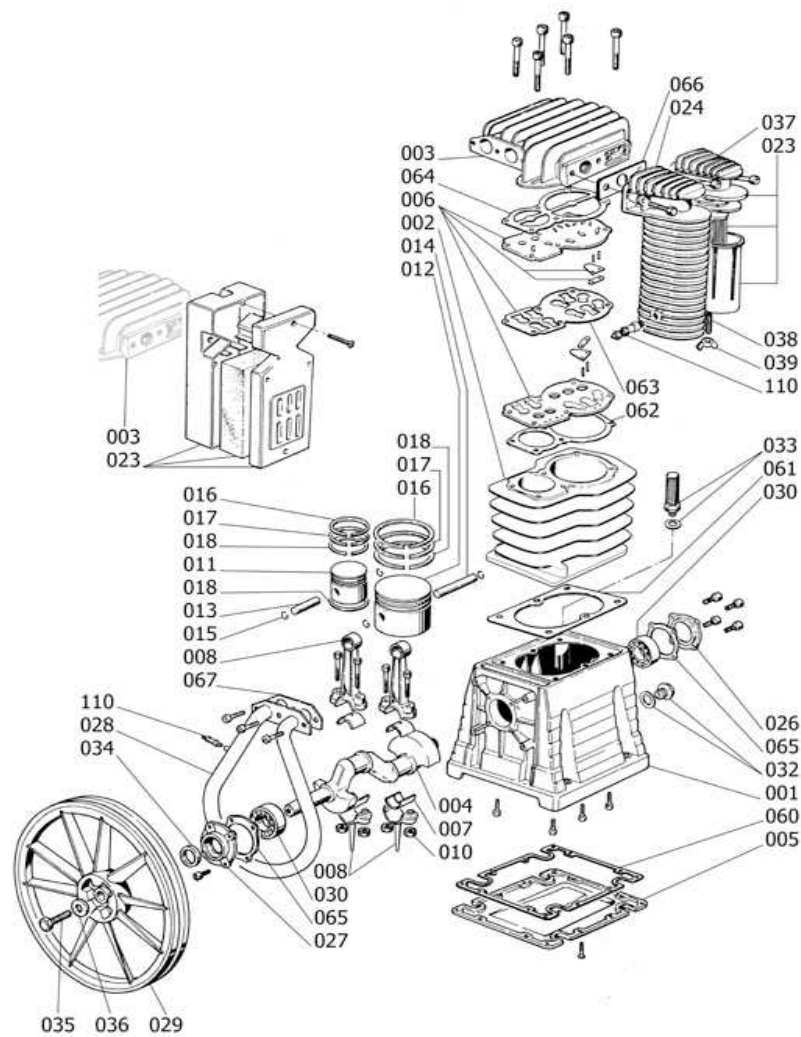

Gerätecode: 4116002066
Artikelnummer: 2009631
Gerätetyp: Aerotec 760 - 25+25 BENZIN

AEROTEC

POS	Beschreibung	Code	Preis
102	Laufrad 250 luftbereift	9042013	
103	Gummipuffer	9038066	
105	Enddrucksteuerung	9050368	
106	Schnellkupplung 1/2"	9047020	
108	Druckregler 1/2"	9051130	
109	Manometer 63 mm - 1/4"	9052038	
110	Sicherheitsventil 3/8 TA-W 11B	9049063	
112	Eckverschraubung	9053159	
125	Riemenscheibe Motor 160 - 2A	2236101140	
126	Keilriemen A 65 spa 13+	9075030	
127	Rilsanschlauch 6 mm	9270006	
135	Motor Honad GX240	2236110126	
142	Keilriemenschutz	2236100918	
145	Druckleitung	2236100918	
152	Geka Kupplung 1/2"	9053340	
160	Federspanner	2236100917	
161	Abschalt- Endpunktventil	2236100912	

POS	Beschreibung	Code	Preis
1	Kurbelwellengehäuse	5961101	
2	Laufzylinder	5330000	
3	Zylinderkopf	5361400	
4	Kurbelwell	5961200	
5	Fußplatte	5961301	
6	Ventilplattensatz	5940051	
7	Pleuellager 33 X 30 X 27	9013013	
8	Pleuel	5011101	
10	Sicherheitsmutter M 8 GLB	9128234	
11	Kolben 55 BOLZEN 18	5021100	
12	Kolben 105 BOLZEN 18	5922100	
13	Bolzen 18X45	5021200	
14	Bolzen 18 X 95	5922200	
15	Seegering 18 UNI 7437	9140050	
16	Kolbenring AC 55 X 2	9020014	
16	Kolbenring AC 105 X 2.5	9020035	
17	Kolbenring ROS 55X2	9020044	
17	Kolbenring ROS 105 X 2,5	9020047	
18	Kolbenring ROF 105 X 5.5	9020065	
18	Kolbenring ROF 55X4	9020074	
23	Filter B 5/6000 EX.	5080050	
23B	Filterkartusche zu 5080050	5080050B	
24	Nachkühler	5070100	
26	Deckel	5061690	
27	Deckel	5061590	