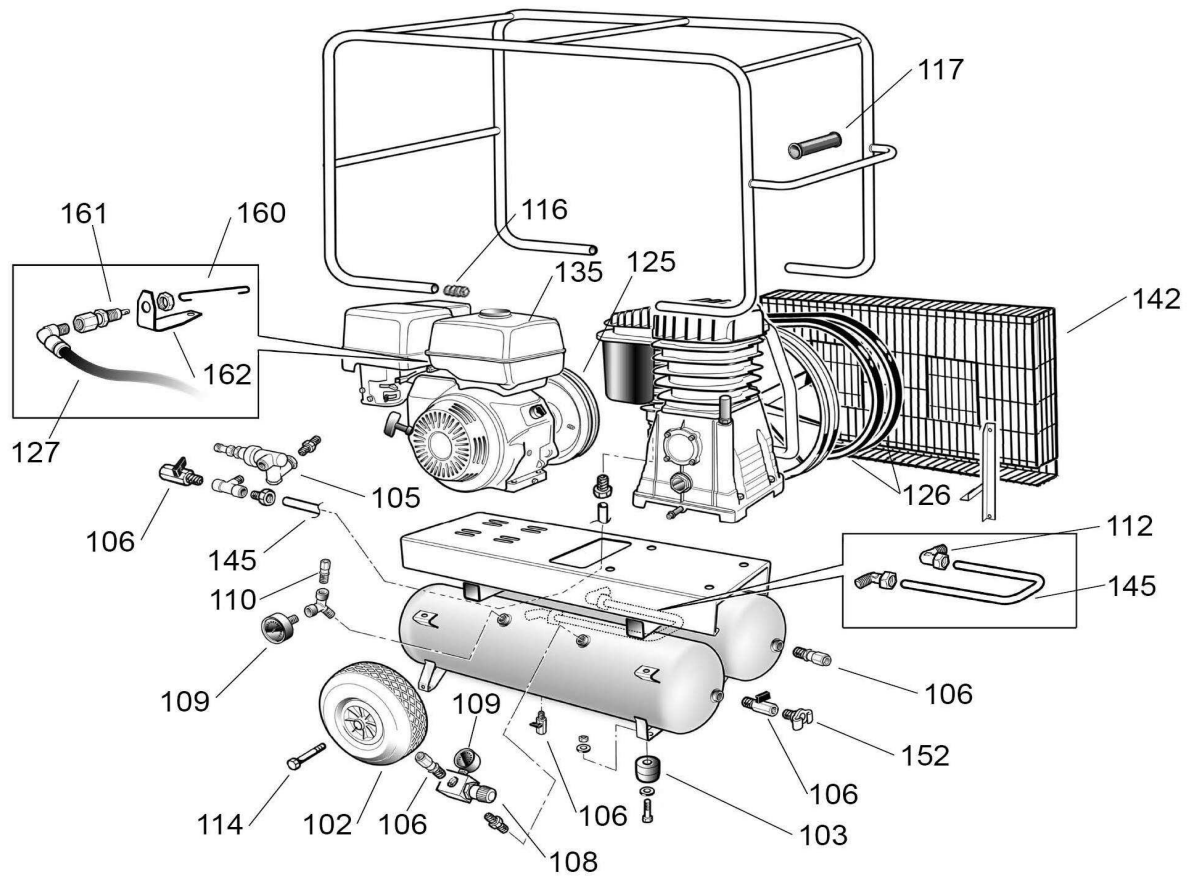

Gerätecode: 4116002066
Artikelnummer: 2009631
Gerätetyp: Aerotec 760 - 25+25 BENZIN

AEROTEC

POS	Beschreibung	Code	Preis
102	Laufrad 250 luftbereift	9042013	
103	Gummipuffer	9038066	
105	Enddrucksteuerung	9050368	
106	Schnellkupplung 1/2"	9047020	
108	Druckregler 1/2"	9051130	
109	Manometer 63 mm - 1/4"	9052038	
110	Sicherheitsventil 3/8 TA-W 11B	9049063	
112	Eckverschraubung	9053159	
125	Riemenscheibe Motor 160 - 2A	2236101140	
126	Keilriemen A 65 spa 13+	9075030	
127	Rilsanschlauch 6 mm	9270006	
135	Motor Honad GX240	2236110126	
142	Keilriemenschutz	2236100918	
145	Druckleitung	2236100918	
152	Geka Kupplung 1/2"	9053340	
160	Federspanner	2236100917	
161	Abschalt- Endpunktventil	2236100912	

POS	Beschreibung	Code	Preis
1	Kurbelwellengehäuse	5961101	
2	Laufzylinder	5330000	
3	Zylinderkopf	5361400	
4	Kurbelwell	5961200	
5	Fußplatte	5961301	
6	Ventilplattensatz	5940051	
7	Pleuellager 33 X 30 X 27	9013013	
8	Pleuel	5011101	
10	Sicherheitsmutter M 8 GLB	9128234	
11	Kolben 55 BOLZEN 18	5021100	
12	Kolben 105 BOLZEN 18	5922100	
13	Bolzen 18X45	5021200	
14	Bolzen 18 X 95	5922200	
15	Seegering 18 UNI 7437	9140050	
16	Kolbenring AC 55 X 2	9020014	
16	Kolbenring AC 105 X 2.5	9020035	
17	Kolbenring ROS 55X2	9020044	
17	Kolbenring ROS 105 X 2,5	9020047	
18	Kolbenring ROF 105 X 5.5	9020065	
18	Kolbenring ROF 55X4	9020074	
23	Filter B 5/6000 EX.	5080050	
23B	Filterkartusche zu 5080050	5080050B	
24	Nachkühler	5070100	
26	Deckel	5061690	
27	Deckel	5061590	