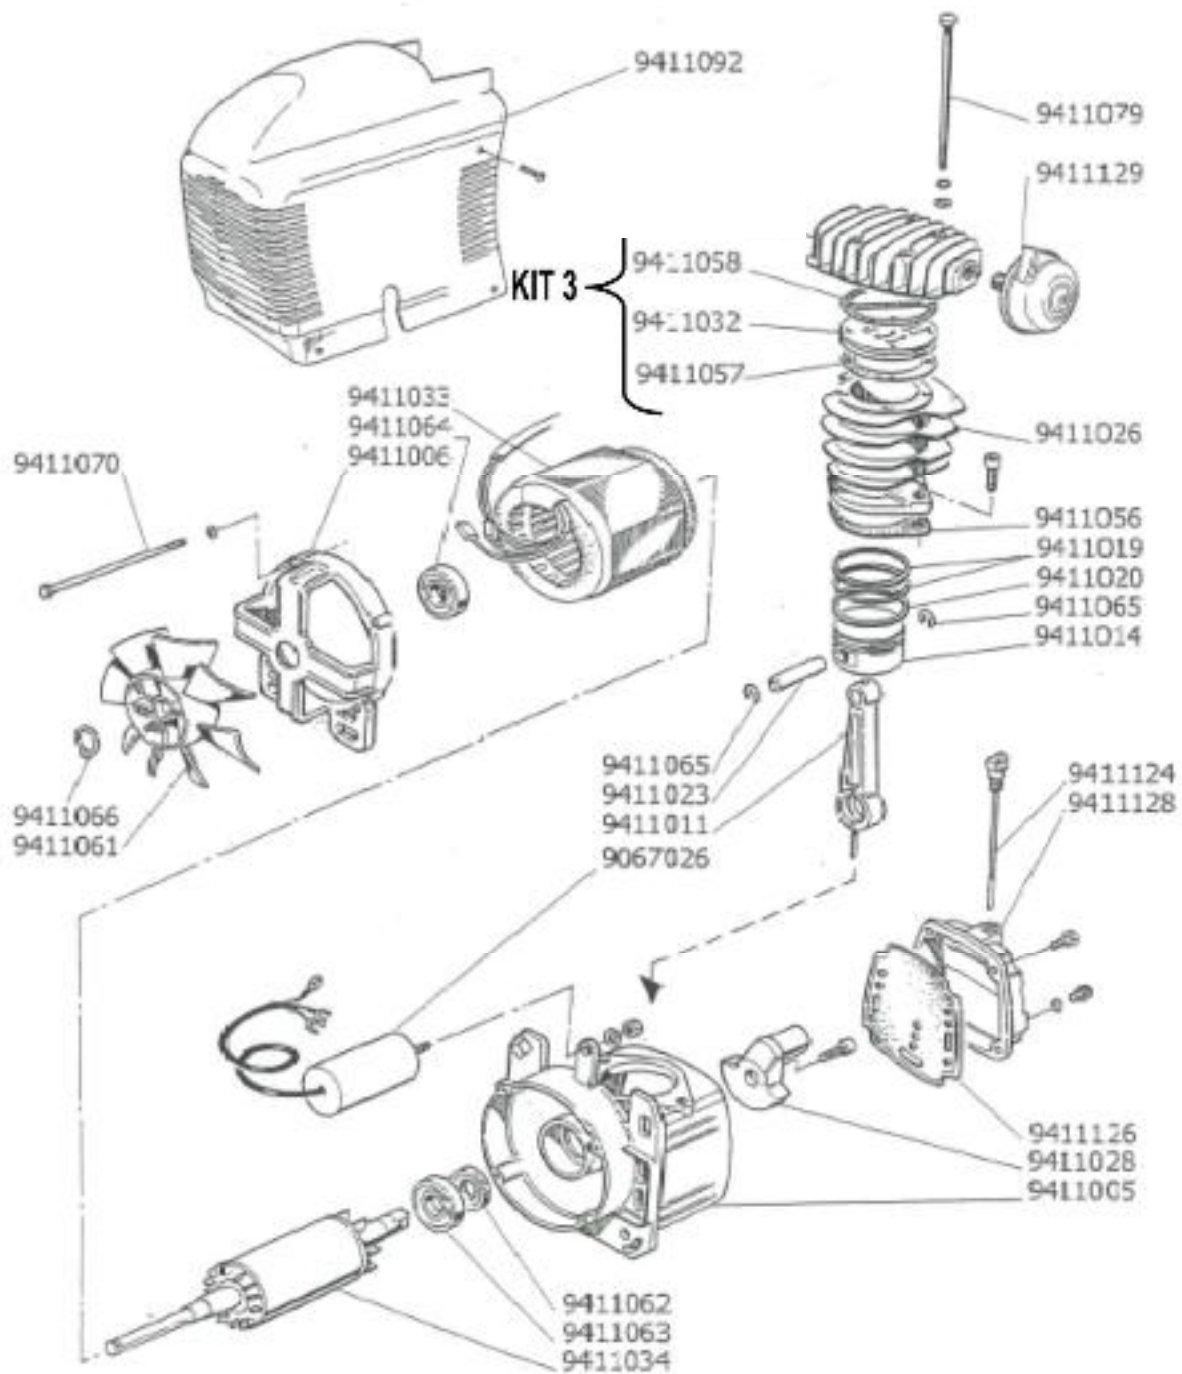

Gerätecode: FCCC404MDA020  
 Artikelnummer: 20088344  
 Gerätetyp: Aerotec 220-24 FC

POS	Beschreibung	Code	Preis
105	Rückschlagventil 1/2" x 10 mm BICO	9048025	
106	Schnellkupplung 1/4"	9047024	
107	Entwässerungsventil	9047051	
108	Druckminderer 1/4"	9051114	
108B	Manometer klein 1/8"	9052092	
109	Manometer 50 -1/4"	9052014	
110	Sicherheitsventil 8 bar	9049024	
112	Winkelstück	9050370	
116	Standfuss PVC	9038001	
127	Rilsanschlauch	9270006	
131	Druckschalter	9063084	
132	Schuko Kabel 230 V	9065061	
145	Druckleitung außenliegend	9043052	
145	Druckleitung innenliegend	9043228	
160	Doppelnippel 1/4"	9053138	
180	Radsatz	9420222	
	Aggregat FC komplett	FC0000A	
	Entlastungsventil für NEMA Schalter	9614024	
	90° Eckwinkel 6 mm f. Rilsanschlauch-Eckventil	9053403	

POS	Beschreibung	Code	Preis
9067026	Kondensator 25 uF	9067026	
KIT3	Ventilplattensatz komplett OHNE Zylinderkopf !	9411032	
9411124	Ölmeßstab	9411124	
9411126	Ölwangendichtung	9411126	
9411092	Motorabdeckung	9411092	
9411129	Luftfilter	9411129	
9411008	Zylinderkopf	9411008	
FC0000A	Aggregat FC komplett	FC0000A	