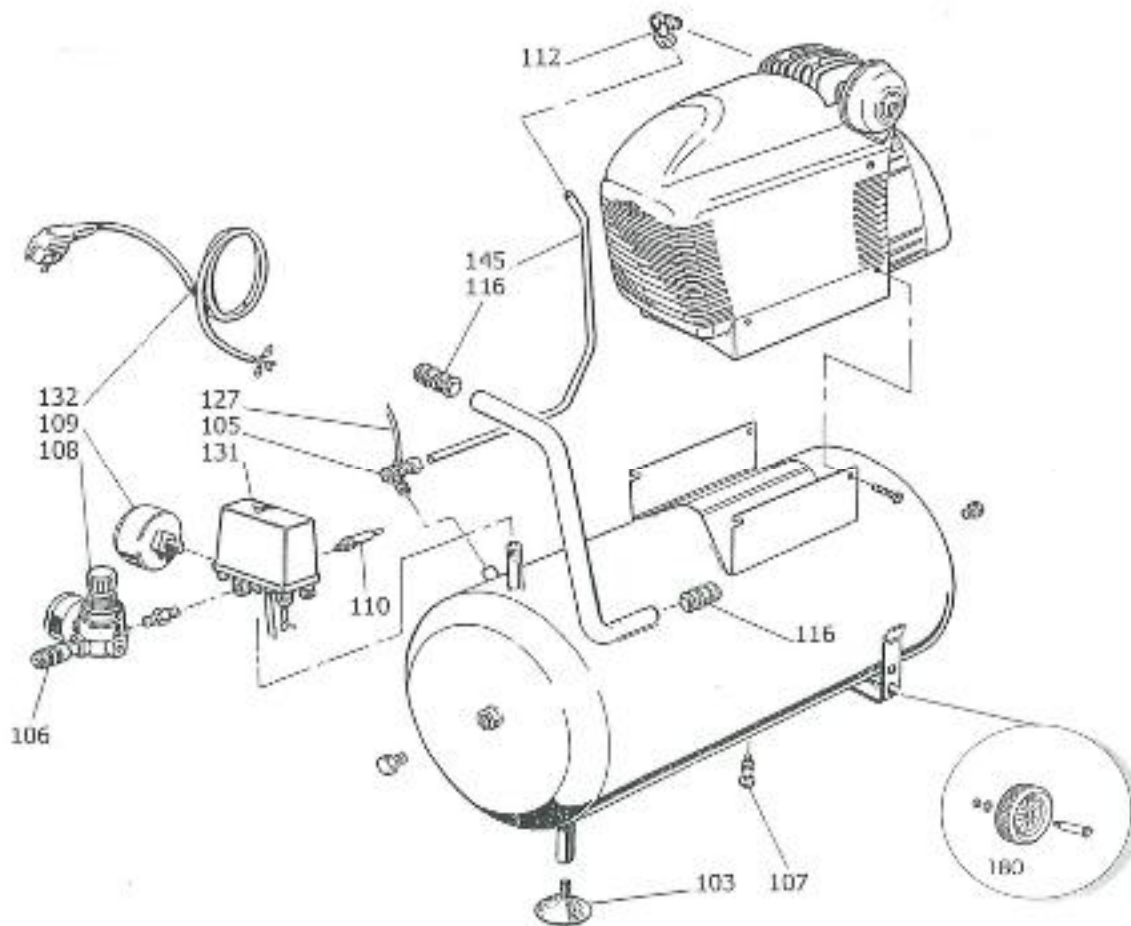

Gerätecode: FCCC404MDA020  
 Artikelnummer: 20088344  
 Gerätetyp: Aerotec 220-24 FC

POS	Beschreibung	Code	Preis
105	Rückschlagventil 1/2" x 10 mm BICO	9048025	
106	Schnellkupplung 1/4"	9047024	
107	Entwässerungsventil	9047051	
108	Druckminderer 1/4"	9051114	
108B	Manometer klein 1/8"	9052092	
109	Manometer 50 -1/4"	9052014	
110	Sicherheitsventil 8 bar	9049024	
112	Winkelstück	9050370	
116	Standfuss PVC	9038001	
127	Rilsanschlauch	9270006	
131	Druckschalter	9063084	
132	Schuko Kabel 230 V	9065061	
145	Druckleitung außenliegend	9043052	
145	Druckleitung innenliegend	9043228	
160	Doppelnippel 1/4"	9053138	
180	Radsatz	9420222	
	Aggregat FC komplett	FC0000A	
	Entlastungsventil für NEMA Schalter	9614024	
	90° Eckwinkel 6 mm f. Rilsanschlauch-Eckventil	9053403	

POS	Beschreibung	Code	Preis
9067026	Kondensator 25 uF	9067026	
KIT3	Ventilplattensatz komplett OHNE Zylinderkopf !	9411032	
9411124	Ölmeßstab	9411124	
9411126	Ölwangendichtung	9411126	
9411092	Motorabdeckung	9411092	
9411129	Luftfilter	9411129	
9411008	Zylinderkopf	9411008	
FC0000A	Aggregat FC komplett	FC0000A	