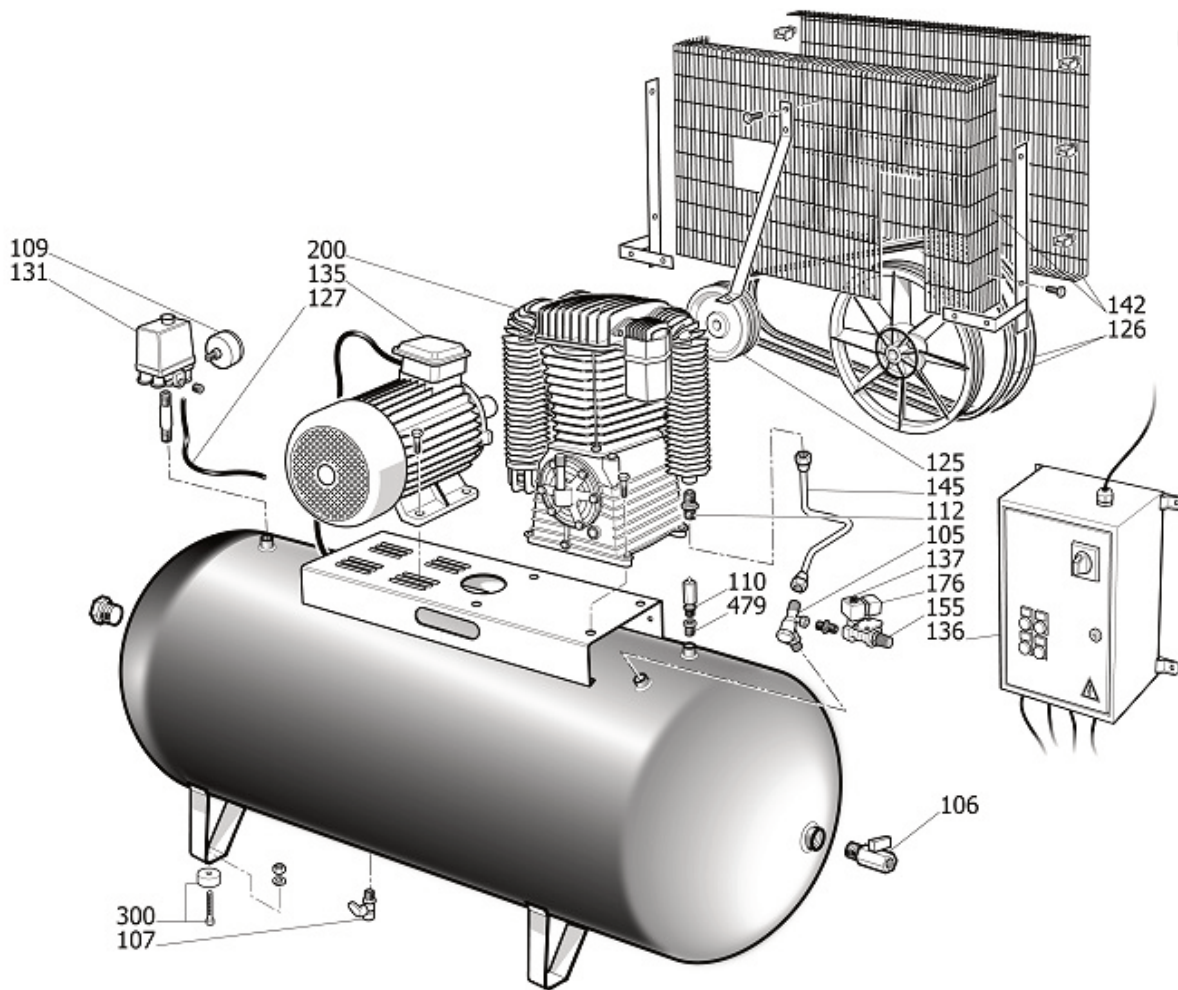

Gerätecode: SMTN905MDB048
 Artikelnummer: 200660
 Gerätetyp: Aerotec 950-500 PRO AK50 - 15 bar inkl. ST Schaltung

AEROTEC

BSMTL

POS	Beschreibung	Code	Preis
105	Rückschlagventil 1"F 1"M Konussitz	9048020	
106	Leitungshahn	9047089	
107	Kondensablasshahn	9047051	
109	Manometer	330016000	
110	Sicherheitsventil	9049174	
112	Nippel	9053193	
125	Riemenscheibe	9076612	
126	Riemen Poly V	045012000	
127	Rilsanschlauch PU 4x6 1 Meter	9270006T	
131	Druckschalter	12800530	
135	Motor	849T000	
136	Fernmotorschutzschalter	2005880	
137	Magnetventil	9064462	
142	Keilriemenschutz	8343040	
145	Druckleitung	9043548	
155	Schalldämpfer	9053436	
176	Verbinder	9064139	
200	Aggregat	SM0000A	
300	Schwingungsdämpfer (Radsatz)	8222309	
479	Reduziernippel	011004000	

POS	Beschreibung	Code	Preis
1	Kurbelgehäuse	33103700	
2	Zylinder	31604010	
3	Kopf	SM61400	
4	Welle	SM61200	
6	Ventilplatte	SM40100	
7	Buchse / Schalenhälfte	31103860	
8	komplettes Pleul	SM11005	
11	Kolben HD	31204520	
12	Kolben HD	31203940	
13	Bolzen HD	31203920	
14	Bolzen HD	31203910	
15	Bolzenfeststellring	37603900	