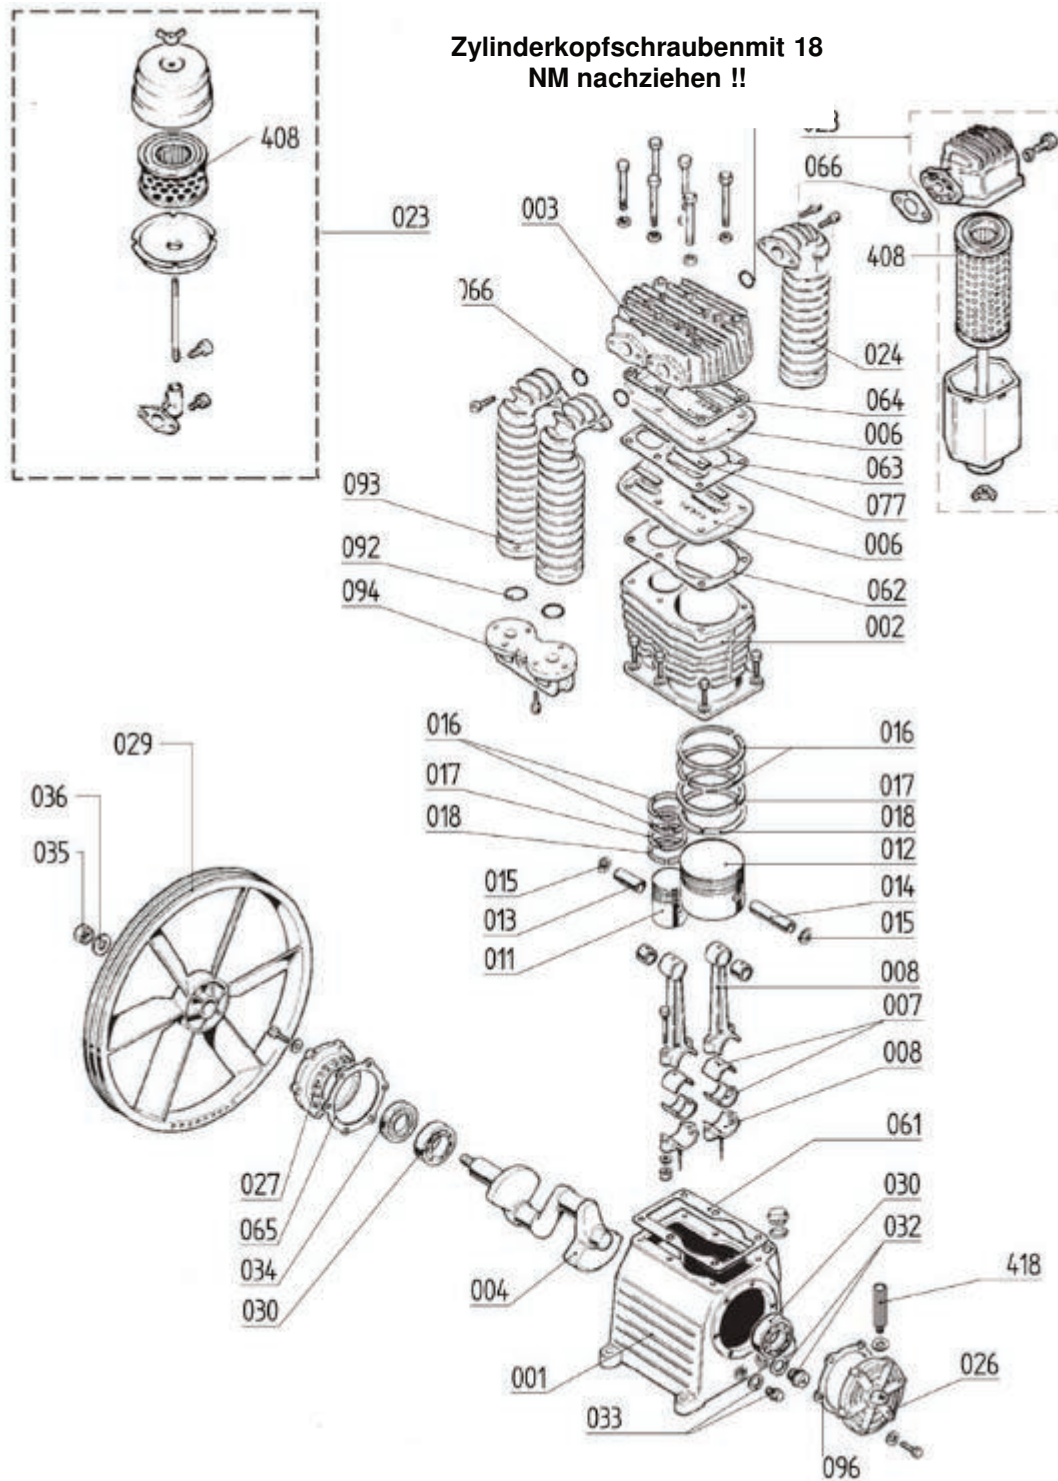

Gerätecode: SMTN905MDB048
 Artikelnummer: 200660
 Gerätetyp: Aerotec 950-500 PRO AK50 - 15 bar inkl. ST Schaltung

AEROTEC

BSMTL

POS	Beschreibung	Code	Preis
105	Rückschlagventil 1"F 1"M Konussitz	9048020	
106	Leitungshahn	9047089	
107	Kondensablasshahn	9047051	
109	Manometer	330016000	
110	Sicherheitsventil	9049174	
112	Nippel	9053193	
125	Riemenscheibe	9076612	
126	Riemen Poly V	045012000	
127	Rilsanschlauch PU 4x6 1 Meter	9270006T	
131	Druckschalter	12800530	
135	Motor	849T000	
136	Fernmotorschutzschalter	2005880	
137	Magnetventil	9064462	
142	Keilriemenschutz	8343040	
145	Druckleitung	9043548	
155	Schalldämpfer	9053436	
176	Verbinder	9064139	
200	Aggregat	SM0000A	
300	Schwingungsdämpfer (Radsatz)	8222309	
479	Reduziernippel	011004000	

POS	Beschreibung	Code	Preis
1	Kurbelgehäuse	33103700	
2	Zylinder	31604010	
3	Kopf	SM61400	
4	Welle	SM61200	
6	Ventilplatte	SM40100	
7	Buchse / Schalenhälfte	31103860	
8	komplettes Pleul	SM11005	
11	Kolben HD	31204520	
12	Kolben HD	31203940	
13	Bolzen HD	31203920	
14	Bolzen HD	31203910	
15	Bolzenfeststellring	37603900	

POS	Beschreibung	Code	Preis
483	Thermorelais	E0M03PKZ046938	
502	Schalter	E0M23216823	
503	Leuchtsignal	E0M23216771	
609	Wandler	M14080424	
613	FUS.1A AM 10x38 CH10	E0M11LEOAM1	
613	FUS.4A GG 10x38 CH 10	E0M11WEBGG04	
614	Timer	E0M095002	
615	Contat.Dilm9-10 1NO 9A 24V	E0M01276694	
615	Contat.Dilm9-01 1NC 9A 24V	E0M01276729	
615	Cont. 24V 50Hz 4RK30 24+Dorc	E0M090002	
619	Mechanische Verblockung	E0M05042004	