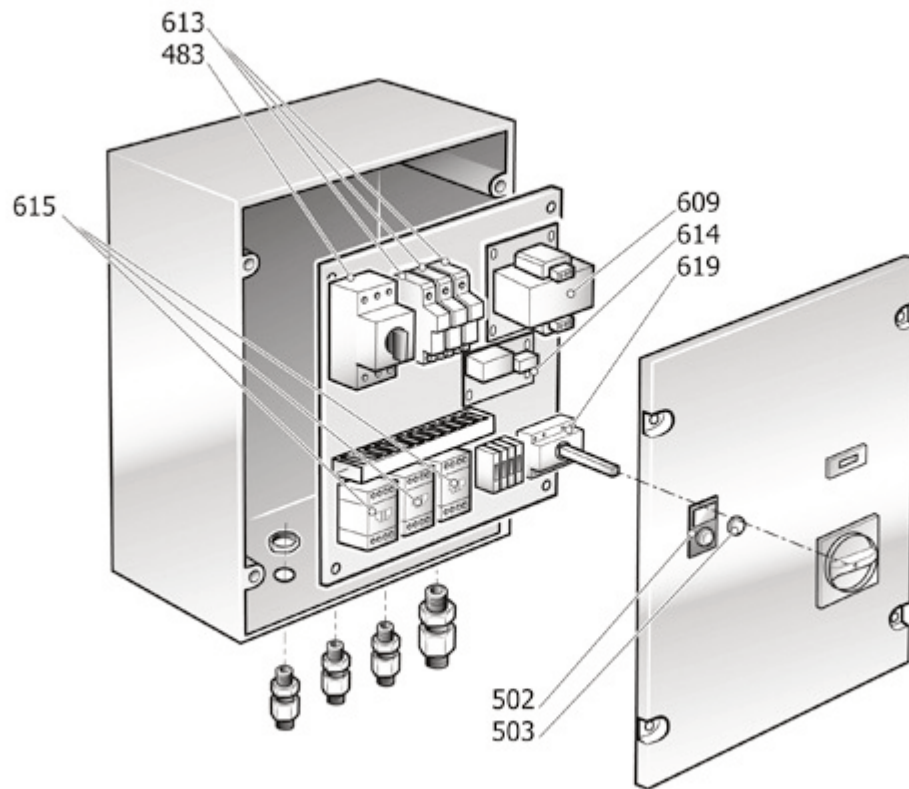

POS	Beschreibung	Code	Preis
483	Thermorelais	E0M03PKZ046938	
502	Schalter	E0M23216823	
503	Leuchtsignal	E0M23216771	
609	Wandler	M14080424	
613	FUS.1A AM 10x38 CH10	E0M11LEOAM1	
613	FUS.4A GG 10x38 CH 10	E0M11WEBGG04	
614	Timer	E0M095002	
615	Contat.Dilm9-10 1NO 9A 24V	E0M01276694	
615	Contat.Dilm9-01 1NC 9A 24V	E0M01276729	
615	Cont. 24V 50Hz 4RK30 24+Dorc	E0M090002	
619	Mechanische Verblockung	E0M05042004