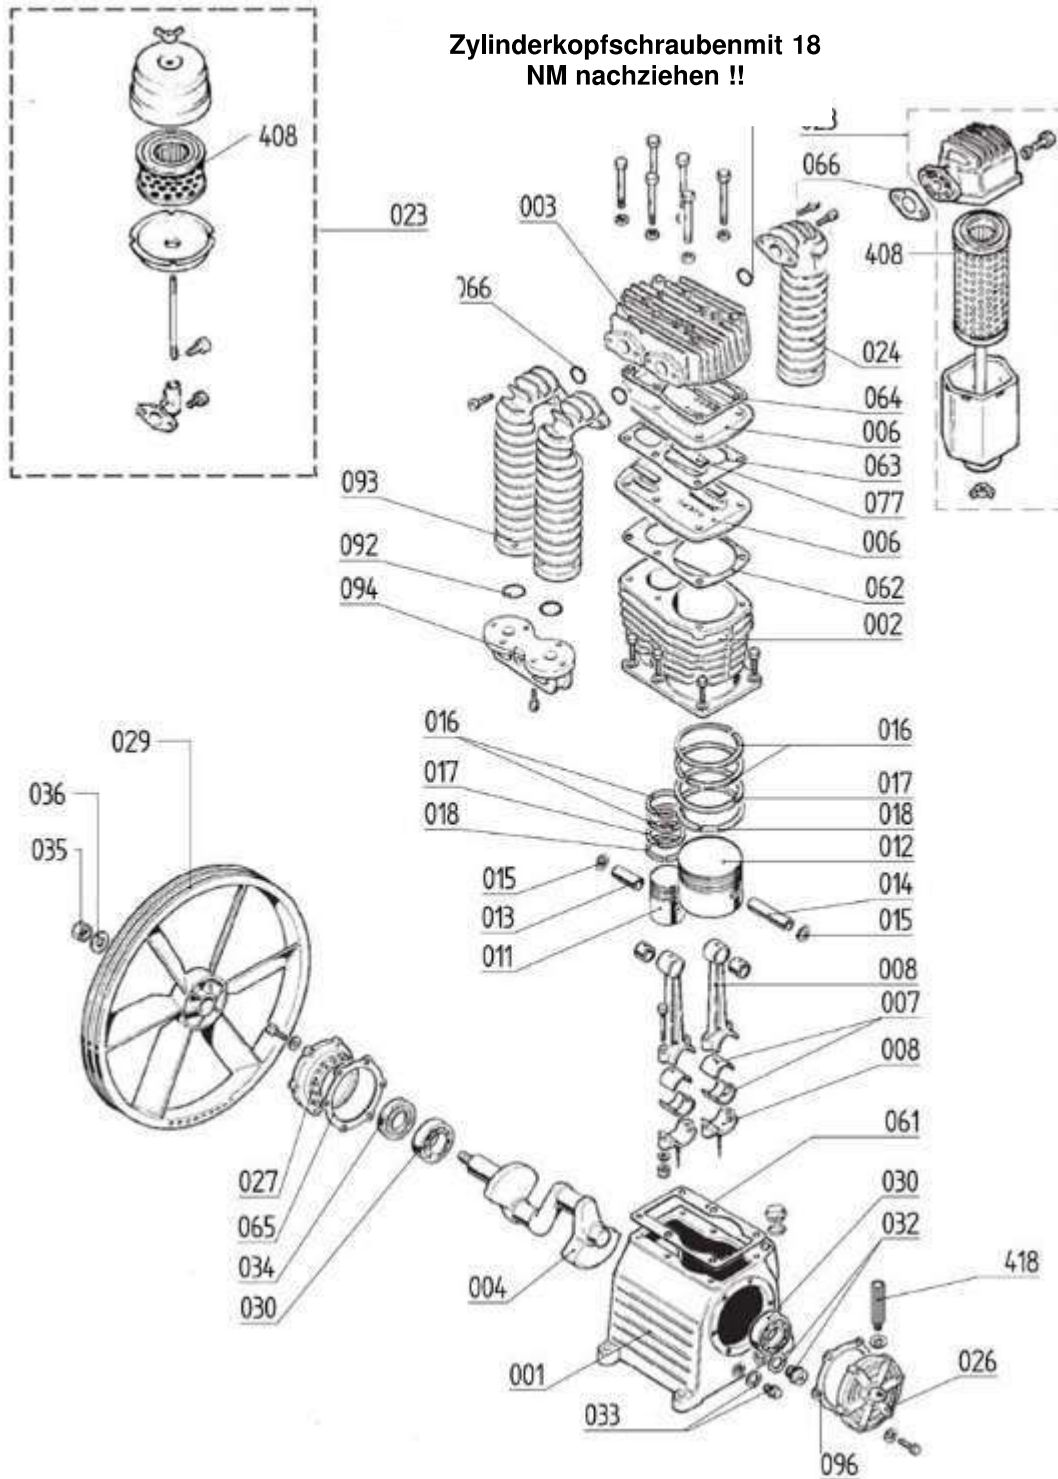

Gerätecode: SMTN905MDB046
 Artikelnummer: 2005382
 Gerätetyp: Aerotec 1100-500 PRO AK50 - 10 bar inkl. ST Schaltung

BSMTL

POS	Beschreibung	Code	Preis
105	Rückschlagventil 1"F 1"M Konussitz	9048020	
106	Leitungshahn	9047089	
107	Kondensablasshahn	9047051	
109	Manometer	9052802	
110	Sicherheitsventil	9049164	
112	Nippel	9053193	
125	Riemenscheibe	9076602	
126	Riemen Poly V	9075884	
127	Rilsanschlauch PU 4x6 1 Meter	9270006T	
131	Druckschalter	4101390	
135	Motor	849T000	
136	Fernmotorschutzschalter	2005880	
137	Magnetventil	9064462	
142	Keilriemenschutz	8343040	
145	Druckleitung	9043548	
155	Schalldämpfer	9053436	
176	Verbinder	9064139	
200	Aggregat	SM0000A	
300	Schwingungsdämpfer f. Großanlage (Inhalt 4 Stck.)	8222309	
479	Reduziernippel	011004000	

POS	Beschreibung	Code	Preis
1	Kurbelgehäuse	33103700	
2	Zylinder	31604010	
3	Kopf	SM61400	
4	Welle	SM61200	
6	Ventilplatte	SM40100	
7	Buchse / Schalenhälfte	31103860	
8	komplettes Pleul	SM11005	
11	Kolben HD	31204520	
12	Kolben HD	31203940	
13	Bolzen HD	31203920	
14	Bolzen HD	31203910	
15	Bolzenfeststellring	37603900	

POS	Beschreibung	Code	Preis
483	Thermorelais	E0M03PKZ046938	
502	Schalter	E0M23216823	
503	Leuchtsignal	E0M23216771	
609	Wandler	M14080424	
613	FUS.1A AM 10x38 CH10	E0M11LEOAM1	
613	FUS.4A GG 10x38 CH 10	E0M11WEBGG04	
614	Timer	E0M095002	
615	Contat.Dilm9-10 1NO 9A 24V	E0M01276694	
615	Contat.Dilm9-01 1NC 9A 24V	E0M01276729	
615	Cont. 24V 50Hz 4RK30 24+Dorc	E0M090002	
619	Mechanische Verblockung	E0M05042004	