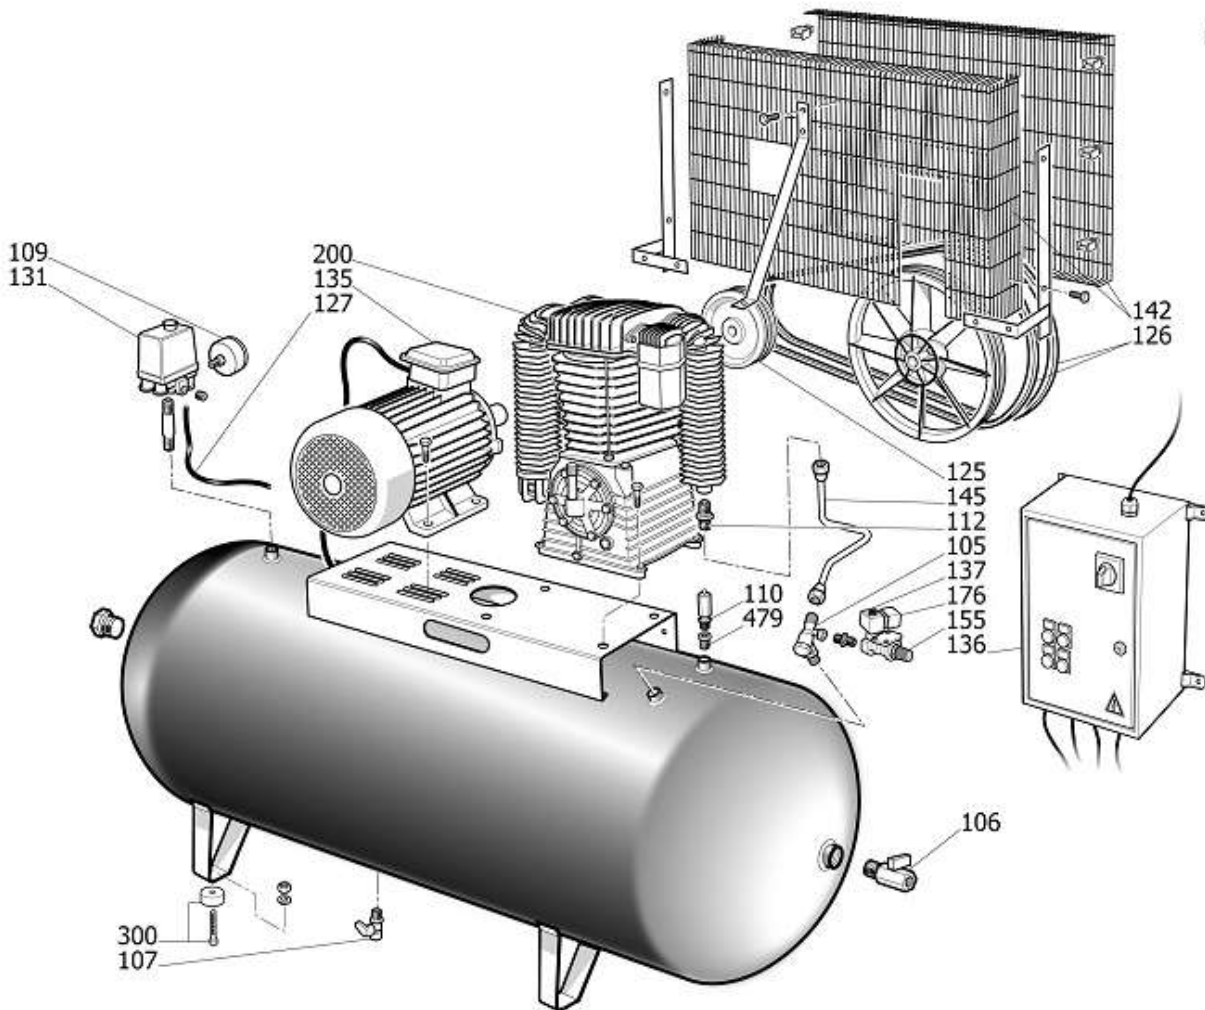

Gerätecode: SMTN905MDB046
 Artikelnummer: 2005382
 Gerätetyp: Aerotec 1100-500 PRO AK50 - 10 bar inkl. ST Schaltung

BSMTL

POS	Beschreibung	Code	Preis
105	Rückschlagventil 1"F 1"M Konussitz	9048020	
106	Leitungshahn	9047089	
107	Kondensablasshahn	9047051	
109	Manometer	9052802	
110	Sicherheitsventil	9049164	
112	Nippel	9053193	
125	Riemenscheibe	9076602	
126	Riemen Poly V	9075884	
127	Rilsanschlauch PU 4x6 1 Meter	9270006T	
131	Druckschalter	4101390	
135	Motor	849T000	
136	Fernmotorschutzschalter	2005880	
137	Magnetventil	9064462	
142	Keilriemenschutz	8343040	
145	Druckleitung	9043548	
155	Schalldämpfer	9053436	
176	Verbinder	9064139	
200	Aggregat	SM0000A	
300	Schwingungsdämpfer f. Großanlage (Inhalt 4 Stck.)	8222309	
479	Reduziernippel	011004000	

POS	Beschreibung	Code	Preis
1	Kurbelgehäuse	33103700	
2	Zylinder	31604010	
3	Kopf	SM61400	
4	Welle	SM61200	
6	Ventilplatte	SM40100	
7	Buchse / Schalenhälfte	31103860	
8	komplettes Pleul	SM11005	
11	Kolben HD	31204520	
12	Kolben HD	31203940	
13	Bolzen HD	31203920	
14	Bolzen HD	31203910	
15	Bolzenfeststellring	37603900	