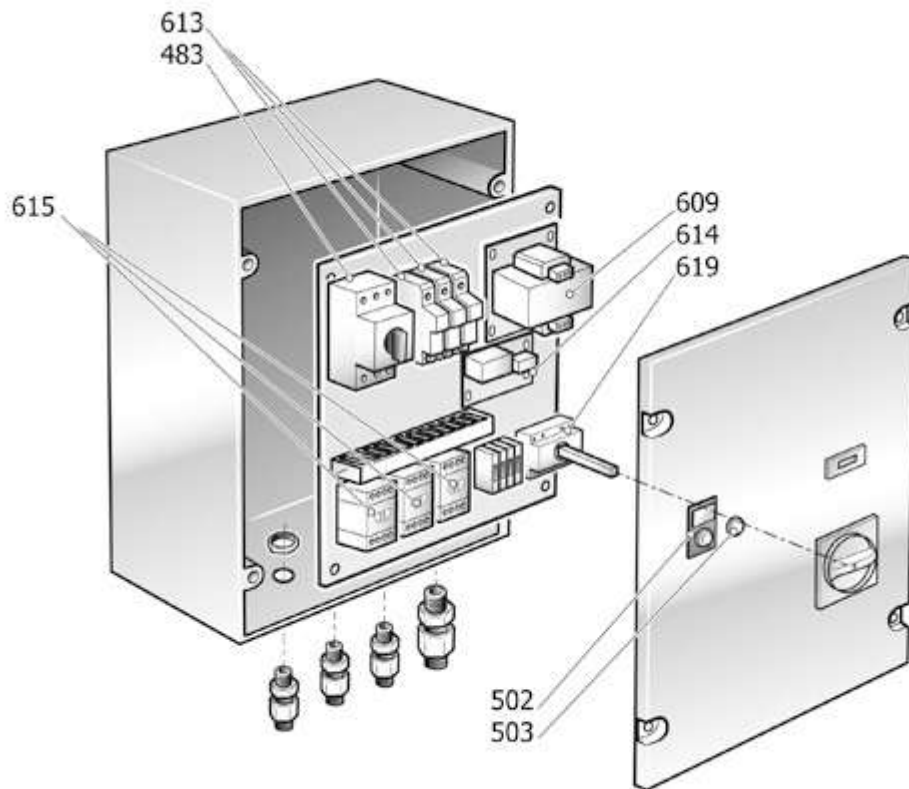

POS	Beschreibung	Code	Preis
483	Thermorelais	E0M03PKZ046938	
502	Schalter	E0M23216823	
503	Leuchtsignal	E0M23216771	
609	Wandler	M14080424	
613	FUS.1A AM 10x38 CH10	E0M11LEOAM1	
613	FUS.4A GG 10x38 CH 10	E0M11WEBGG04	
614	Timer	E0M095002	
615	Contat.Dilm9-10 1NO 9A 24V	E0M01276694	
615	Contat.Dilm9-01 1NC 9A 24V	E0M01276729	
615	Cont. 24V 50Hz 4RK30 24+Dorc	E0M090002	
619	Mechanische Verblockung	E0M05042004