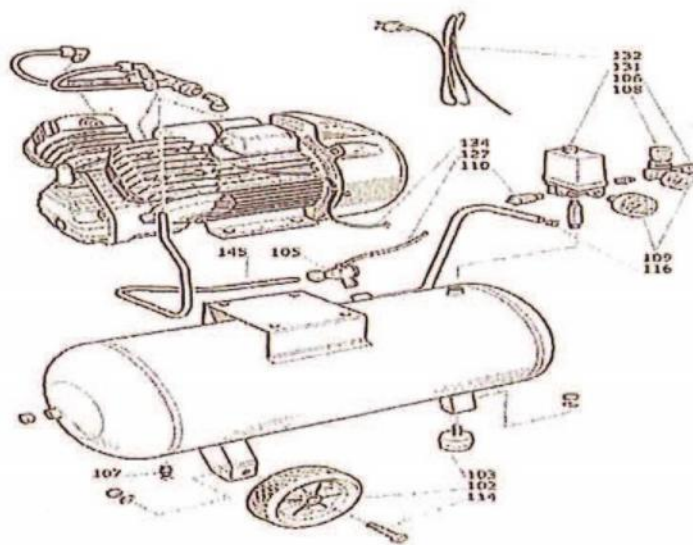

8119500GDE  
VDC/50 CM3

N°	Cod.	Discription
105	9048053	Rückschlagventil 1/2" SX UL
106	9412204	QUICK COUPLING 1/4"M (0140007)
107	9053063	Entwässerungsventil 3/8"
108	9051116	Druckminderer 1/4"
109	9052013	Manometer 50 1/4 S 0-20 10BAR
109	9052092	Manometer 40 1/8" S 0-12
110	9049019	Sicherheitsventil 1/4" - 10 Bar
127	9270006	RILSAN 4/6 Schwarz
131	9063084	Druckschalter 3/8" 4 Weg
132	9065061	Kabel 3x1x1500
145	9414869	Druckleitung VDC/50 L CM3
	9414837	Aggregat VDC
	9050373	Doppelnippel 1/4" GAS(0200014)
102&103&114	9420104	Räder - Kit
	9414886	Karton 50 L VDC

VDC / 50LT CM 3

VDC			
POSITION	CODE	DESCRIPTION	DESCRIZIONE
1	9606104	Oil leveler	Visore livello olio
2	9606105	Cover motor side	Coperchio lato motore
3	9606106	Oil drain tap	Tappo carico olio
4	9606107	Cover motor gasket	Guarnizione coperchio
5	9606108	Air filter	Filtro aria
6	9606109	Head	Testa
7	9606110	Head-plate gasket	Guarnizione piastra-testa
8	9606111	Valve plate	Piastra valvole
9	9606112	Valve plate gasket	Guarnizione piastra valvole
10	9606113	Blade valve	Lamella valvola
11	9606114	Cylinder-plate gasket	Guarnizione cilindro-piastra
12	9606115	Crankcase-cylinder gasket	Guarnizione carter-cilindro
13	9606116	Fan	Ventola
14	9606117	Grille	Griglia
15	9606118	Plastic cover	Convogliatore
16	9606120	Connecting pipe	Tubo di collegamento
17	9606121	Connecting pipe	Tubo di collegamento
18	9606122	Manifold	Collettore
19	9606123	Capacitor	Condensatore