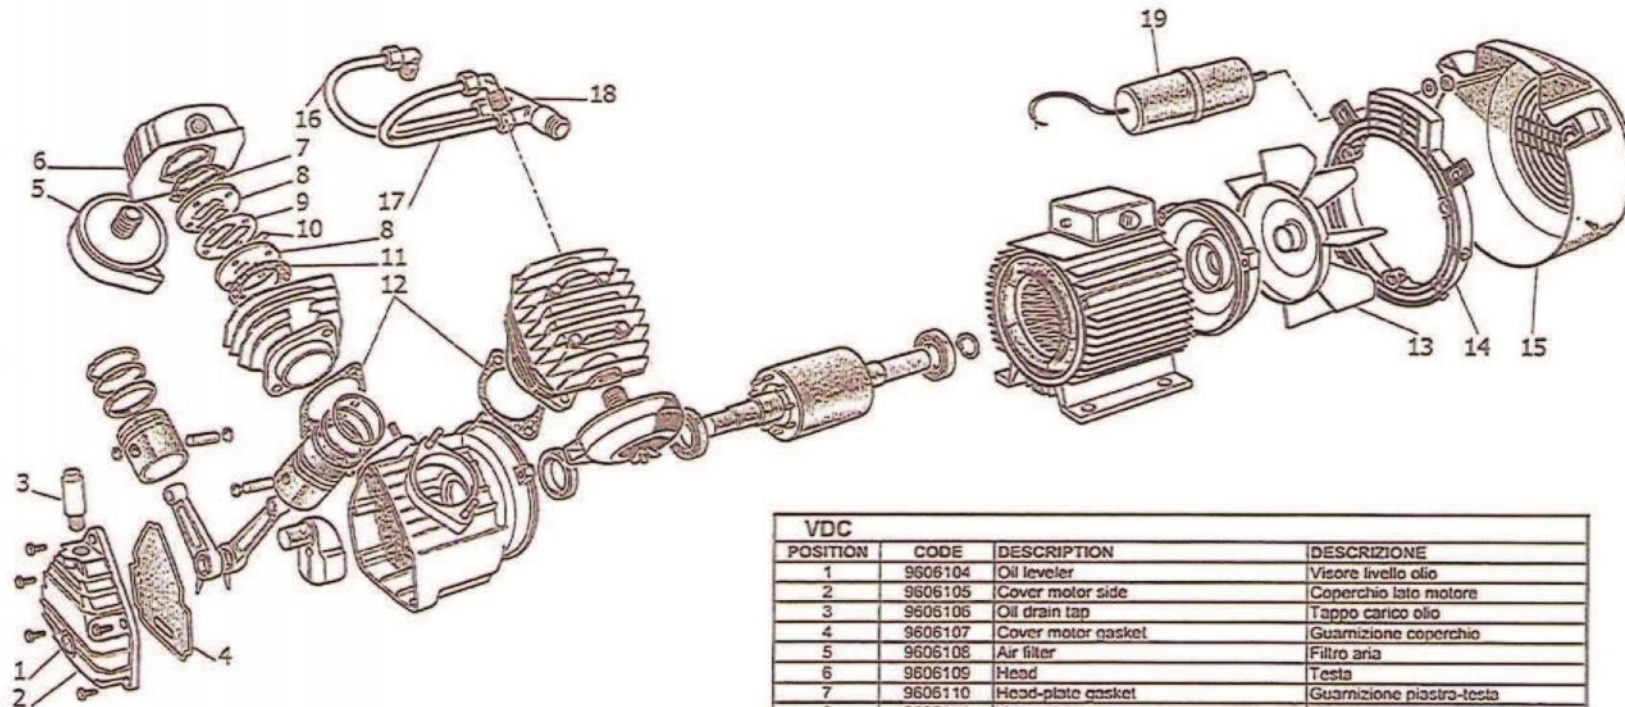

8119500GDE  
VDC/50 CM3

N°	Cod.	Discription
105	9048053	Rückschlagventil 1/2" SX UL
106	9412204	QUICK COUPLING 1/4"M (0140007)
107	9053063	Entwässerungsventil 3/8"
108	9051116	Druckminderer 1/4"
109	9052013	Manometer 50 1/4 S 0-20 10BAR
109	9052092	Manometer 40 1/8" S 0-12
110	9049019	Sicherheitsventil 1/4" - 10 Bar
127	9270006	RILSAN 4/6 Schwarz
131	9063084	Druckschalter 3/8" 4 Weg
132	9065061	Kabel 3x1x1500
145	9414869	Druckleitung VDC/50 L CM3
	9414837	Aggregat VDC
	9050373	Doppelnippel 1/4" GAS(0200014)
102&103&114	9420104	Räder - Kit
	9414886	Karton 50 L VDC

VDC / 50LT CM 3

VDC			
POSITION	CODE	DESCRIPTION	DESCRIZIONE
1	9606104	Oil leveler	Visore livello olio
2	9606105	Cover motor side	Coperchio lato motore
3	9606106	Oil drain tap	Tappo carico olio
4	9606107	Cover motor gasket	Guarnizione coperchio
5	9606108	Air filter	Filtro aria
6	9606109	Head	Testa
7	9606110	Head-plate gasket	Guarnizione piastra-testa
8	9606111	Valve plate	Piastra valvole
9	9606112	Valve plate gasket	Guarnizione piastra valvole
10	9606113	Blade valve	Lamella valvola
11	9606114	Cylinder-plate gasket	Guarnizione cilindro-piastra
12	9606115	Crankcase-cylinder gasket	Guarnizione carter-cilindro
13	9606116	Fan	Ventola
14	9606117	Grille	Griglia
15	9606118	Plastic cover	Convogliatore
16	9606120	Connecting pipe	Tubo di collegamento
17	9606121	Connecting pipe	Tubo di collegamento
18	9606122	Manifold	Collettore
19	9606123	Capacitor	Condensatore